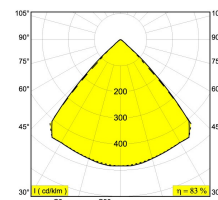

[Ссылка на сайт](#)

Доступные цвета: АЛЮМ. СЕРЫЙ (225 20 811 930 A)
DARK GREY (225 20 811 930 N)

INCL. 1 x LED WHITE 7,1W / CRI>90 / 3000K / 774lm
INCL. 1 x LENS
INCL. LED POWER SUPPLY 350 mA-DC

Светодиодная Техника: Источник света: 774 lm // 7 W // 116 lm/W
Светильник: 646 lm // 8 W // 79 lm/W