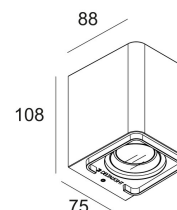

[Ссылка на сайт](#)

Доступные цвета: АЛЮМ. СЕРЫЙ (225 20 811 930 A)
DARK GREY (225 20 811 930 N)

INCL. 1 x LED WHITE 7,1W / CRI>90 / 3000K / 774lm
INCL. 1 x LENS
INCL. LED POWER SUPPLY 350 mA-DC

Светодиодная Техника: Источник света: 774 lm // 7 W // 116 lm/W
Светильник: 646 lm // 8 W // 79 lm/W

100-240V / 50-60Hz

Класс: I

Вес: 0.9 КГ

Уровень защиты: IP65

Минимальное расстояние: нет данных

Для подробных инструкций по установке обратитесь, пожалуйста, к руководству [225_20_811_XXX_HAND.pdf](#)

MOMBALED 930
225 20 811 930