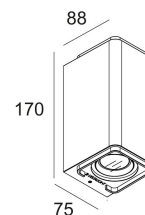

Date

Name

Client

Project Name

Quote#

Type/Quantity

MOMBADOWN-UP LED SP WW

225 20 18212

[Ссылка на сайт](#)

Доступные цвета: DARK GREY (225 20 18212 N)

INCL.2 x LED WHITE 2,3W / CRI>80 / 3000K

INCL.1 x LENS SP-4°

INCL.LED POWER SUPPLY 700mA-DC

Светодиодная Техника: Источник света: 446 lm // 4 W // 110 lm/W

Светильник: 218 lm // 5 W // 41 lm/W

120-240V / 50-60Hz

Класс: I

Вес: 1.3 КГ

Уровень защиты: IP65

Минимальное расстояние: нет данных

Для подробных инструкций по установке обратитесь, пожалуйста, к руководству [225_20_18212_HAND.pdf](#)