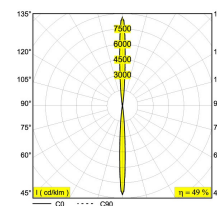

Date

Name

Client

Project Name

Quote#

Type/Quantity

**MOMBADOWN-UP LED SP WW**

225 20 18212

[Ссылка на сайт](#)

Доступные цвета: DARK GREY (225 20 18212 N)

INCL.2 x LED WHITE 2,3W / CRI>80 / 3000K

INCL.1 x LENS SP-4°

INCL.LED POWER SUPPLY 700mA-DC

Светодиодная Техника: Источник света: 446 lm // 4 W // 110 lm/W

Светильник: 218 lm // 5 W // 41 lm/W

120-240V / 50-60Hz

Класс: I

Вес: 1.3 КГ

Уровень защиты: IP65

Минимальное расстояние: нет данных

Для подробных инструкций по установке обратитесь, пожалуйста, к руководству [225\\_20\\_18212\\_HAND.pdf](#)