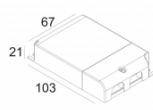

[Ссылка на сайт](#) / [Техническое описание](#)

LED POWER SUPPLY MULTI-POWER DIM7
300 90 60

110-240V / 50-60Hz
Количество светильников: 1(1) / 1(0,5) / -