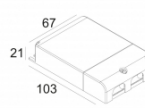

[Ссылка на сайт](#) / [Техническое описание](#)

LED POWER SUPPLY MULTI-POWER DIM1
300 90 64

110-240V / 0|50-60Hz
Количество светильников: 1(0,5) / 1(0,5) / -