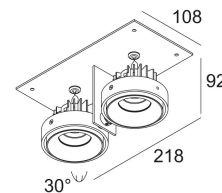

[Ссылка на сайт](#)

Контурная форма/размер:  219 x 109 мм

Глубина встройки: 113 мм

Доступные цвета: АЛЮМ. СЕРЫЙ (202 70 812 932 A)
БЕЛЫЙ (202 70 812 932 W)

ADJUSTABLE 0°- 30°
INCL.2 x LED WHITE 7,1-10,4W / CRI>90 / 3000K / max.1075lm
INCL.2 x REFLECTOR FL-33°
EXCL.LED POWER SUPPLY 350-500mA-DC
ON REQUEST : CRI > 95