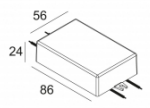

[Ссылка на сайт](#) / [Техническое описание](#)

LED POWER SUPPLY 500mA-DC / 22W DIM8
300 90 5120

110-240V / 50-60Hz
Количество светильников: 1(0,5)