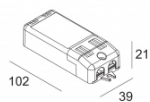

[Ссылка на сайт](#) / [Техническое описание](#)

LED POWER SUPPLY 350mA-DC / 10W DIM8
300 90 110

220-240V / 50-60Hz
Количество светильников: 1