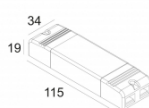

[Ссылка на сайт](#) / [Техническое описание](#)

LED POWER SUPPLY 350mA-DC / 15W
300 90 91

110-240V / 50-60Hz
Количество светильников: 1(0,5)