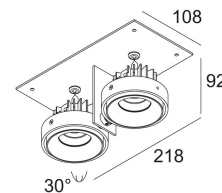

[Ссылка на сайт](#)

Контурная форма/размер:  219 x 109 мм

Глубина встройки: 113 мм

Доступные цвета: АЛЮМ. СЕРЫЙ (202 70 812 931 A)
БЕЛЫЙ (202 70 812 931 W)

ADJUSTABLE 0°- 30°
INCL.2 x LED WHITE 7,1-10,4W / CRI>90 / 3000K / max.1075lm
INCL.2 x REFLECTOR SP-18°
EXCL.LED POWER SUPPLY 350-500mA-DC
ON REQUEST : CRI > 95