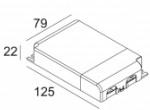

[Ссылка на сайт](#) / [Техническое описание](#)

LED POWER SUPPLY MULTI-POWER DIM9
300 90 63

110-240V / 0|50-60Hz
Количество светильников: 1(1) / 1(1) / -