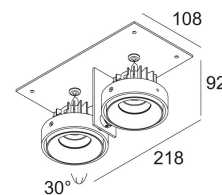

## MINIGRID IN ZB 2 92733

202 70 812 922

[Ссылка на сайт](#)

Контурная форма/размер:  219 x 109 мм

Глубина встройки: 113 мм

Доступные цвета: АЛЮМ. СЕРЫЙ (202 70 812 922 A)  
БЕЛЫЙ (202 70 812 922 W)

ADJUSTABLE 0°- 30°  
INCL.2 x LED WHITE 7,1-10,4W / CRI>90 / 2700K / max.1032lm  
INCL.2 x REFLECTOR FL-33°  
EXCL.LED POWER SUPPLY 350-500mA-DC  
ON REQUEST : CRI > 95