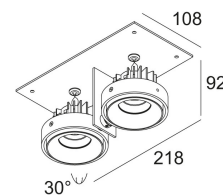

[Ссылка на сайт](#)

Контурная форма/размер:  219 x 109 мм

Глубина встройки: 113 мм

Доступные цвета: АЛЮМ. СЕРЫЙ (202 70 812 921 A)
БЕЛЫЙ (202 70 812 921 W)

ADJUSTABLE 0°- 30°
INCL.2 x LED WHITE 7,1-10,4W / CRI>90 / 2700K / max.1032lm
INCL.2 x REFLECTOR SP-18°
EXCL.LED POWER SUPPLY 350-500mA-DC
ON REQUEST : CRI > 95