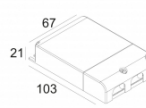

[Ссылка на сайт](#) / [Техническое описание](#)

LED POWER SUPPLY MULTI-POWER DIM1
300 90 64

110-240V / 0|50-60Hz
Количество светильников: 1(0,5) / 1(0,5) / -