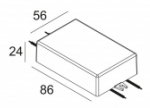

LED POWER SUPPLY 500mA-DC / 22W DIM8
300 90 5120

110-240V / 50-60Hz

Количество светильников: 2->2(2)

[Ссылка на сайт](#) / [Техническое описание](#)