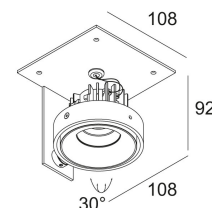

[Ссылка на сайт](#)

Контурная форма/размер:  109 x 109 мм

Глубина встройки: 113 мм

Доступные цвета: АЛЮМ. СЕРЫЙ (202 70 811 932 A)
БЕЛЫЙ (202 70 811 932 W)

ADJUSTABLE 0°- 30°

INCL. 1 x LED WHITE 7, 1-10,4W / CRI>90 / 3000K / max.1075lm