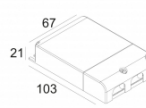

LED POWER SUPPLY MULTI-POWER DIM1
300 90 64

110-240V / 0|50-60Hz

Количество светильников: 2(1) / 2(1) / -

[Ссылка на сайт](#) / [Техническое описание](#)