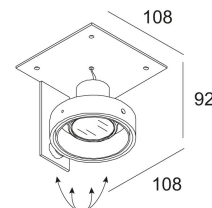

[Ссылка на сайт](#)

Контурная форма/размер:  109 x 109 мм

Глубина встройки: 113 мм

Доступные цвета: АЛЮМ. СЕРЫЙ (202 70 66 01 А)

ADJUSTABLE 0°- 30°
MAINS DIMMING - TRAILING EDGE

GU10 // 100-240V / 50-60Hz

 1 x QPAR51 max.50W

Класс: I

Вес: 0.4 КГ

Уровень защиты: IP20

Минимальное расстояние: 0,5m

Опции: MINIGRID IN ZB 1 BOX L

Для подробных инструкций по установке обратитесь, пожалуйста, к руководству [202_70_66_01_HAND.pdf](#)

MINIGRID IN ZB 1 50 Hi
202 70 66 01