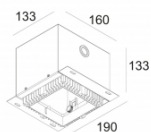

МОНТАЖНЫЕ КОМПЛЕКТЫ ДЛЯ БЕТОНА

[Ссылка на сайт](#), [Техническое описание](#)