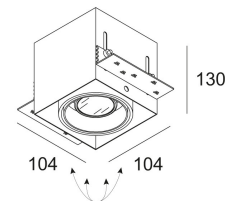

[Ссылка на сайт](#)

Контурная форма/размер:  108 x 108 мм

Глубина встройки: 140 мм

Толщина монтажной поверхности: max.40

Доступные цвета: АЛЮМ. СЕРЫЙ (202 71 55 01 A)
ЧЕРНЫЙ (202 71 55 01 B)
БЕЛЫЙ (202 71 55 01 W)