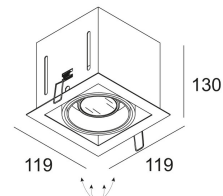

[Ссылка на сайт](#)

Контурная форма/размер: 111 x 111 мм

Глубина встройки: 140 мм

Толщина монтажной поверхности: max.20

Доступные цвета: АЛЮМ. СЕРЫЙ-АЛЮМ. СЕРЫЙ (202 72 66 01 A-A)
АЛЮМ. СЕРЫЙ-ЧЕРНЫЙ (202 72 66 01 A-B)
БЕЛЫЙ-БЕЛЫЙ (202 72 66 01 W-W)