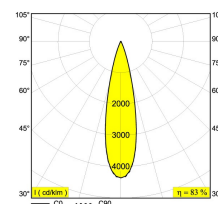

[Ссылка на сайт](#)

Контурная форма/размер:  67 мм

Глубина встройки: 80 мм

Толщина монтажной поверхности: max.25

Доступные цвета: ЧЕРНЫЙ-ЧЕРНЫЙ (414 132 839 В-В)
БЕЛЫЙ-ЧЕРНЫЙ (414 132 839 W-В)

ADJUSTABLE 0°-30° / 355°