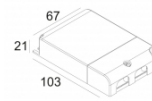

[Ссылка на сайт](#) / [Техническое описание](#)

LED POWER SUPPLY MULTI-POWER DIM1
300 90 64
110-240V / 0|50-60Hz
Количество светильников: 4(3) / -