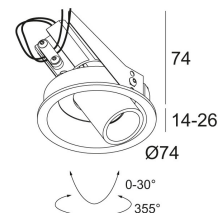

[Ссылка на сайт](#)

Контурная форма/размер:  67 мм

Глубина встройки: 80 мм

Толщина монтажной поверхности: max.25

Доступные цвета: ЧЕРНЫЙ-ЧЕРНЫЙ (414 132 839 В-В)
БЕЛЫЙ-ЧЕРНЫЙ (414 132 839 W-В)

ADJUSTABLE 0°-30° / 355°

Класс: III

Вес: 0.2 КГ

Уровень защиты: IP20

Минимальное расстояние: нет данных

Опции: LED POWER SUPPLY 350mA-DC DIM

Для подробных инструкций по установке обратитесь, пожалуйста, к руководству [414_132_XXX_HAND.pdf](#)