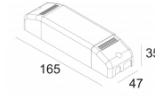

[Ссылка на сайт](#) / [Техническое описание](#)

LED POWER SUPPLY MULTI-POWER DIM6
300 90 61
220-240V / 50-60Hz
Количество светильников: 3 / -