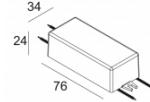

[Ссылка на сайт](#) / [Техническое описание](#)

LED POWER SUPPLY 350mA-DC / 16W DIM8
300 90 312
110-240V / 50-60Hz
Количество светильников: 7->12(12)