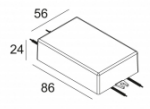

[Ссылка на сайт](#) / [Техническое описание](#)

LED POWER SUPPLY 500mA-DC / 22W DIM8
300 90 5120
110-240V / 50-60Hz
Количество светильников: 10->12(12)