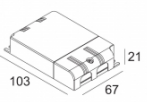

[Ссылка на сайт](#) / [Техническое описание](#)

LED POWER SUPPLY MULTI-POWER DIM6
300 90 68
110-240V / 50-60Hz
Количество светильников: 2->13(11) / 2->13(8) / -