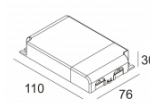

[Ссылка на сайт](#) / [Техническое описание](#)

LED POWER SUPPLY MULTI-POWER HV
300 90 135
220-240V / 50-60Hz
Количество светильников: 18->23 / 12->23 / -