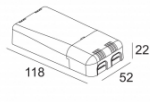

[Ссылка на сайт](#) / [Техническое описание](#)

LED POWER SUPPLY MULTI-POWER DIM5
300 90 125
110-240V / 50-60Hz
Количество светильников: 11(11) / 11(8) / -