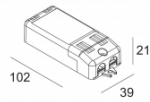

[Ссылка на сайт](#) / [Техническое описание](#)

LED POWER SUPPLY 350mA-DC / 10W DIM8
300 90 110
220-240V / 50-60Hz
Количество светильников: 5->7