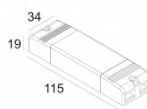

[Ссылка на сайт](#) / [Техническое описание](#)

LED POWER SUPPLY 350mA-DC / 15W
300 90 91
110-240V / 50-60Hz
Количество светильников: 11(7)