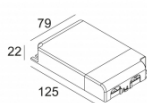

[Ссылка на сайт](#) / [Техническое описание](#)

LED POWER SUPPLY MULTI-POWER DIM9
300 90 63
110-240V / 0/50-60Hz
Количество светильников: 20(20) / 19(19) / -