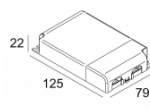

[Ссылка на сайт](#) / [Техническое описание](#)

LED POWER SUPPLY MULTI-POWER
300 90 914
110-240V / 50-60Hz
Количество светильников: 19(19) / 19(19) / -