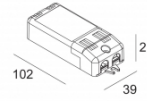

[Ссылка на сайт](#) / [Техническое описание](#)

LED POWER SUPPLY 500mA-DC / 11W DIM8
300 90 119
220-240V / 50-60Hz
Количество светильников: 4->6