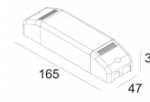

[Ссылка на сайт](#) / [Техническое описание](#)

LED POWER SUPPLY MULTI-POWER DIM8
300 90 61
220-240V / 50-60Hz
Количество светильников: 11 / 11 / -