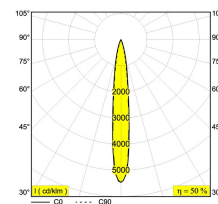

[Ссылка на сайт](#)

Контурная форма/размер:	⌀ 46 мм
Глубина встройки:	35 мм
Толщина монтажной поверхности:	max.25
Доступные цвета:	БЕЛЫЙ-БЕЛЫЙ (414 13 839 W-W)
ADJUSTABLE 0°-45° / 355° INCL.1 x LED WHITE 1,1-1,6W / CRI>80 / 3000K INCL.1 x LENS 19° EXCL.LED POWER SUPPLY 350-500mA-DC ON REQUEST : 4000K	
Светодиодная Техника:	Источник света: 168 lm // 1 W // 117 lm/W Светильник: 84 lm // 2 W // 42 lm/W
Класс:	III
Вес:	0.1 КГ
Уровень защиты:	IP20
Минимальное расстояние:	нет данных
Опции:	LED POWER SUPPLY 350 / 500mA-DC DIM