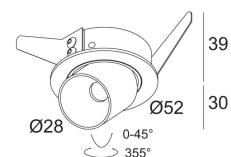

[Ссылка на сайт](#)

Контурная форма/размер:	⌀ 46 мм
Глубина встройки:	35 мм
Толщина монтажной поверхности:	max.25
Доступные цвета:	БЕЛЫЙ-БЕЛЫЙ (414 13 839 W-W)
ADJUSTABLE 0°-45° / 355° INCL.1 x LED WHITE 1,1-1,6W / CRI>80 / 3000K INCL.1 x LENS 19° EXCL.LED POWER SUPPLY 350-500mA-DC ON REQUEST : 4000K	
Светодиодная Техника:	Источник света: 168 lm // 1 W // 117 lm/W Светильник: 84 lm // 2 W // 42 lm/W
Класс:	III
Вес:	0.1 КГ
Уровень защиты:	IP20
Минимальное расстояние:	нет данных
Опции:	LED POWER SUPPLY 350 / 500mA-DC DIM