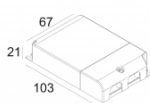

[Ссылка на сайт](#) / [Техническое описание](#)

LED POWER SUPPLY MULTI-POWER DIM7
300 90 60
110-240V / 50-60Hz
Количество светильников: 11(11) / 11(8) / -