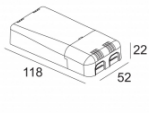

[Ссылка на сайт](#) / [Техническое описание](#)

LED POWER SUPPLY MULTI-POWER DIM5
300 90 125

110-240V / 50-60Hz

Количество светильников: 2(2) / -