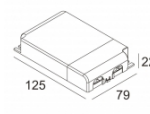

[Ссылка на сайт](#) / [Техническое описание](#)

LED POWER SUPPLY MULTI-POWER HV DIM7
300 90 134

110-240V / 50-60Hz

Количество светильников: 5(5) / -