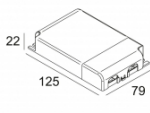

[Ссылка на сайт](#) / [Техническое описание](#)

LED POWER SUPPLY MULTI-POWER
300 90 914

110-240V / 50-60Hz

Количество светильников: 3(3) / -