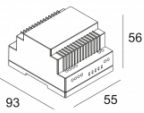

Бетон

Бетон + штукатурка

Stalton + штукатурка

Многopустотная  
железобетонная плита

Многopустотная  
железобетонная плита +  
штукатурка

[Ссылка на сайт](#) / [Техническое описание](#)

LED POWER CONVERTER 24V-DC TO MULTI CURRENT 48W DIM9  
300 90 67

Количество светильников: 2 / -

[Ссылка на сайт](#) / [Техническое описание](#)

LED POWER CONVERTER 48V-DC to 350 mA-DC / 15W DIM1  
300 48 350 ED1

Количество светильников: 2

[Ссылка на сайт](#) / [Техническое описание](#)