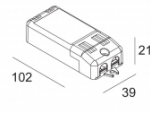

Количество светильников: 2

[Ссылка на сайт](#) / [Техническое описание](#)

LED POWER CONVERTER 48V-DC to 350 mA-DC / 15W WDL  
300 48 350 WDL

Количество светильников: 2

[Ссылка на сайт](#) / [Техническое описание](#)