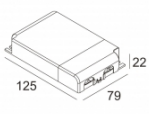

[Ссылка на сайт](#) / [Техническое описание](#)

LED POWER SUPPLY MULTI-POWER HV DIM9
300 90 69

110-240V / 50-60Hz

Количество светильников: 5(5) / -