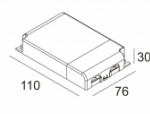

[Ссылка на сайт](#) / [Техническое описание](#)

LED POWER SUPPLY MULTI-POWER HV
300 90 135

220-240V / 50-60Hz

Количество светильников: 3->4 / -