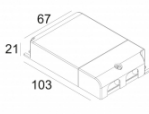

[Ссылка на сайт](#) / [Техническое описание](#)

LED POWER SUPPLY MULTI-POWER DIM7
300 90 60

110-240V / 50-60Hz

Количество светильников: 2(2) / -