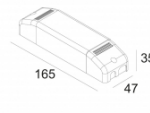

[Ссылка на сайт](#) / [Техническое описание](#)

LED POWER SUPPLY MULTI-POWER DIM6
300 90 61

220-240V / 50-60Hz

Количество светильников: 2 / -