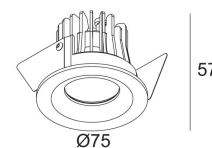

[Ссылка на сайт](#)

Контурная форма/размер:	⌀ 67 мм
Глубина встройки:	60 мм
Толщина монтажной поверхности:	min.5
Доступные цвета:	ЧЕРНЫЙ (415 151 933 B) БЕЛЫЙ (415 151 933 W)

NONADJUSTABLE  
 INCL. 1 x LED WHITE 6,4W / CRI>90 / 3000K / 587lm  
 INCL. 1 x REFLECTOR WFL-40°  
 EXCL. LED POWER SUPPLY 350mA-DC  
 ON REQUEST : 4000K

Светодиодная Техника:	Источник света: 587 lm // 6 W // 92 lm/W Светильник: 513 lm // 8 W // 70 lm/W
-----------------------	--

Класс:	III
Вес:	0.2 КГ
Уровень защиты:	IP65
Минимальное расстояние:	нет данных
Опции:	LED POWER SUPPLY 350mA-DC DIM