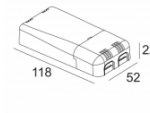

[Ссылка на сайт](#) / [Техническое описание](#)

LED POWER SUPPLY MULTI-POWER DIM7
300 90 124

110-240V / 50-60Hz

Количество светильников: 2(2) / -