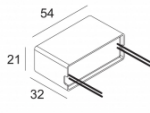

[Ссылка на сайт](#) / [Техническое описание](#)

LED POWER SUPPLY 350mA-DC / 8W
300 90 108

110-240V / 0|50-60Hz

Количество светильников: 1(1)