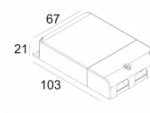

[Ссылка на сайт](#) / [Техническое описание](#)

LED POWER SUPPLY MULTI-POWER DIM1
300 90 64

110-240V / 0|50-60Hz

Количество светильников: 2(2) / -