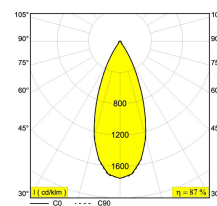

[Ссылка на сайт](#)

Контурная форма/размер:	⌀ 67 мм
Глубина встройки:	60 мм
Толщина монтажной поверхности:	min.5
Доступные цвета:	ЧЕРНЫЙ (415 151 933 B) БЕЛЫЙ (415 151 933 W)

NONADJUSTABLE  
 INCL. 1 x LED WHITE 6,4W / CRI>90 / 3000K / 587lm  
 INCL. 1 x REFLECTOR WFL-40°  
 EXCL. LED POWER SUPPLY 350mA-DC  
 ON REQUEST : 4000K

Светодиодная Техника:	Источник света: 587 lm // 6 W // 92 lm/W Светильник: 513 lm // 8 W // 70 lm/W
-----------------------	--

Класс:	III
Вес:	0.2 КГ
Уровень защиты:	IP65
Минимальное расстояние:	нет данных
Опции:	LED POWER SUPPLY 350mA-DC DIM