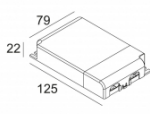

[Ссылка на сайт](#) / [Техническое описание](#)

LED POWER SUPPLY MULTI-POWER DIM9
300 90 63

110-240V / 0|50-60Hz

Количество светильников: 3(3) / -