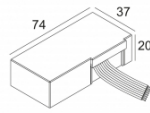

Количество светильников: 2 / -

[Ссылка на сайт](#) / [Техническое описание](#)

LED POWER CONVERTER 48V-DC to 350 mA-DC / 15W DIM1  
300 48 350 ED1

Количество светильников: 2

[Ссылка на сайт](#) / [Техническое описание](#)