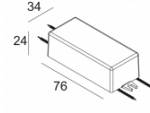

[Ссылка на сайт](#) / [Техническое описание](#)

LED POWER SUPPLY 350mA-DC / 16W DIM8
300 90 312

110-240V / 50-60Hz

Количество светильников: 2(2)