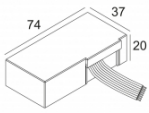

[Ссылка на сайт](#) / [Техническое описание](#)

LED POWER CONVERTER 48V-DC to 350 mA-DC / 15W WDL
300 48 350 WDL

Количество светильников: 2