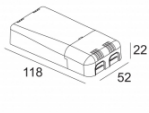

[Ссылка на сайт](#) / [Техническое описание](#)

LED POWER SUPPLY 350mA-DC / 18W DIM8
300 90 116

220-240V / 50-60Hz

Количество светильников: 2->2