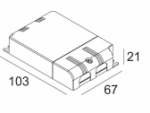

[Ссылка на сайт](#) / [Техническое описание](#)

LED POWER SUPPLY MULTI-POWER DIM5
300 90 68

110-240V / 50-60Hz

Количество светильников: 2(2) / -