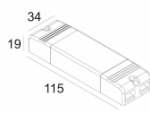

[Ссылка на сайт](#) / [Техническое описание](#)

LED POWER SUPPLY 350mA-DC / 15W
300 90 91

110-240V / 50-60Hz

Количество светильников: 2(1)