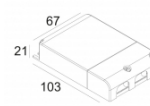

[Ссылка на сайт](#) / [Техническое описание](#)

LED POWER SUPPLY MULTI-POWER DIM1
300 90 64

110-240V / 0|50-60Hz

Количество светильников: 2(2) / -