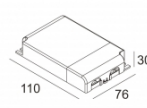

[Ссылка на сайт](#) / [Техническое описание](#)

LED POWER SUPPLY MULTI-POWER HV
300 90 135

220-240V / 50-60Hz

Количество светильников: 3->4 / -