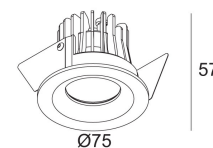

[Ссылка на сайт](#)

Контурная форма/размер:	⌀ 67 мм
Глубина встройки:	60 мм
Толщина монтажной поверхности:	min.5
Доступные цвета:	ЧЕРНЫЙ (415 151 923 B) БЕЛЫЙ (415 151 923 W)

NONADJUSTABLE
 INCL. 1 x LED WHITE 6,4W / CRI>90 / 2700K / 587lm
 INCL. 1 x REFLECTOR WFL-40°
 EXCL. LED POWER SUPPLY 350mA-DC
 ON REQUEST : 4000K

Светодиодная Техника:	Источник света: 587 lm // 6 W // 92 lm/W Светильник: 513 lm // 8 W // 70 lm/W
-----------------------	--

Класс:	III
Вес:	0.2 КГ
Уровень защиты:	IP65
Минимальное расстояние:	нет данных
Опции:	LED POWER SUPPLY 350mA-DC DIM