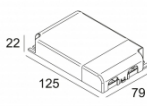

[Ссылка на сайт](#) / [Техническое описание](#)

LED POWER SUPPLY MULTI-POWER
300 90 914

110-240V / 50-60Hz

Количество светильников: 3(3) / -