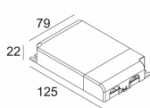

[Ссылка на сайт](#) / [Техническое описание](#)

LED POWER SUPPLY MULTI-POWER DIM9
300 90 63

110-240V / 0|50-60Hz

Количество светильников: 3(3) / -