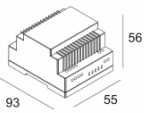

Бетон + штукатурка

Stalton + штукатурка

Многopустотная
железобетонная плита

Многopустотная
железобетонная плита +
штукатурка

[Ссылка на сайт](#) / [Техническое описание](#)

LED POWER CONVERTER 24V-DC TO MULTI CURRENT 48W DIM9
300 90 67

Количество светильников: 2 / -

[Ссылка на сайт](#) / [Техническое описание](#)

LED POWER CONVERTER 48V-DC to 350 mA-DC / 15W DIM1
300 48 350 ED1

Количество светильников: 2

[Ссылка на сайт](#) / [Техническое описание](#)