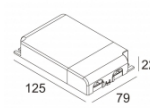

[Ссылка на сайт](#) / [Техническое описание](#)

LED POWER SUPPLY MULTI-POWER HV DIM7
300 90 134

110-240V / 50-60Hz

Количество светильников: 5(5) / -