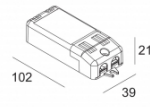

Количество светильников: 2

[Ссылка на сайт](#) / [Техническое описание](#)

LED POWER CONVERTER 48V-DC to 350 mA-DC / 15W WDL
300 48 350 WDL

Количество светильников: 2

[Ссылка на сайт](#) / [Техническое описание](#)