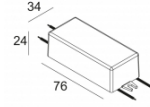

[Ссылка на сайт](#) / [Техническое описание](#)

LED POWER SUPPLY 350mA-DC / 16W DIM8
300 90 312

110-240V / 50-60Hz

Количество светильников: 2(2)