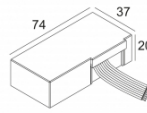

Количество светильников: 2 / -

[Ссылка на сайт](#) / [Техническое описание](#)

LED POWER CONVERTER 48V-DC to 350 mA-DC / 15W DIM1
300 48 350 ED1

Количество светильников: 2

[Ссылка на сайт](#) / [Техническое описание](#)