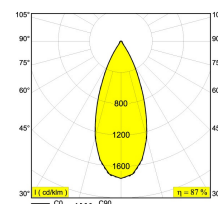

[Ссылка на сайт](#)

Контурная форма/размер:	⌀ 67 мм
Глубина встройки:	60 мм
Толщина монтажной поверхности:	min.5
Доступные цвета:	ЧЕРНЫЙ (415 151 923 B) БЕЛЫЙ (415 151 923 W)

NONADJUSTABLE
 INCL. 1 x LED WHITE 6,4W / CRI>90 / 2700K / 587lm
 INCL. 1 x REFLECTOR WFL-40°
 EXCL. LED POWER SUPPLY 350mA-DC
 ON REQUEST : 4000K