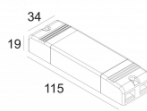

[Ссылка на сайт](#) / [Техническое описание](#)

LED POWER SUPPLY 350mA-DC / 15W
300 90 91

110-240V / 50-60Hz

Количество светильников: 2(1)