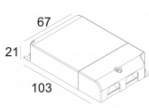

[Ссылка на сайт](#) / [Техническое описание](#)

LED POWER SUPPLY MULTI-POWER DIM7
300 90 60

110-240V / 50-60Hz

Количество светильников: 2(2) / -