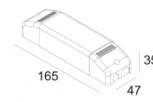

[Ссылка на сайт](#) / [Техническое описание](#)

LED POWER SUPPLY MULTI-POWER DIM6
300 90 61
220-240V / 50-60Hz
Количество светильников: 2 / -