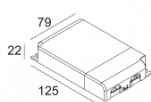

[Ссылка на сайт](#) / [Техническое описание](#)

LED POWER SUPPLY MULTI-POWER DIM9
300 90 63
110-240V / 0|50-60Hz
Количество светильников: 3(3) / -