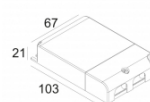

[Ссылка на сайт](#) / [Техническое описание](#)

LED POWER SUPPLY MULTI-POWER DIM1
300 90 64
110-240V / 0|50-60Hz
Количество светильников: 2(2) / -