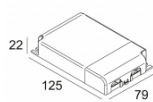

[Ссылка на сайт](#) / [Техническое описание](#)

LED POWER SUPPLY MULTI-POWER
300 90 914
110-240V / 50-60Hz
Количество светильников: 3(3) / -