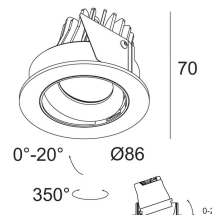

[Ссылка на сайт](#)

Контурная форма/размер: 76 мм

Глубина встройки: 70 мм

Толщина монтажной поверхности: min.5

Доступные цвета: ЧЕРНЫЙ (415 211 933 B)  
БЕЛЫЙ (415 211 933 W)

ADJUSTABLE 0°- 20° / 350°  
INCL. 1 x LED WHITE 6,4W / CRI>90 / 3000K / 587lm  
INCL. 1 x REFLECTOR WFL-40°  
EXCL. LED POWER SUPPLY 350mA-DC  
ON REQUEST : 4000K