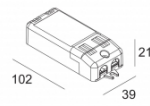

Количество светильников: 2

Ссылка на сайт / Техническое описание

LED POWER CONVERTER 48V-DC to 350 mA-DC / 15W WDL  
300 48 350 WDL

Количество светильников: 2

Ссылка на сайт / Техническое описание

LED POWER SUPPLY 350mA-DC / 10W DIM8  
300 90 110