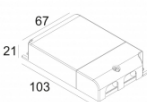

[Ссылка на сайт](#) / [Техническое описание](#)

LED POWER SUPPLY MULTI-POWER DIM7
300 90 60
110-240V / 50-60Hz
Количество светильников: 2(2) / -