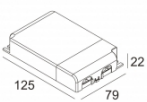

[Ссылка на сайт](#) / [Техническое описание](#)

LED POWER SUPPLY MULTI-POWER HV DIM9
300 90 69
110-240V / 50-60Hz
Количество светильников: 5(5) / -