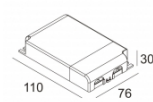

[Ссылка на сайт](#) / [Техническое описание](#)

LED POWER SUPPLY MULTI-POWER HV
300 90 135
220-240V / 50-60Hz
Количество светильников: 3->4 / -