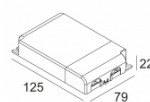

[Ссылка на сайт](#) / [Техническое описание](#)

LED POWER SUPPLY MULTI-POWER HV DIM7
300 90 134
110-240V / 50-60Hz
Количество светильников: 5(5) / -