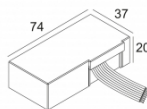

LED POWER CONVERTER 48V-DC to 350 mA-DC / 15W DIM5
300 48 350 ED5

Количество светильников: 2

Ссылка на сайт / Техническое описание