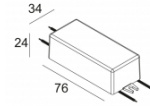

LED POWER SUPPLY 350mA-DC / 16W DIM8
300 90 312

110-240V / 50-60Hz

Количество светильников: 2(2)