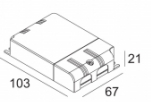

[Ссылка на сайт](#) / [Техническое описание](#)

LED POWER SUPPLY MULTI-POWER DIM5
300 90 68
110-240V / 50-60Hz
Количество светильников: 2(2) / -