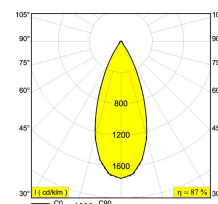

[Ссылка на сайт](#)

Контурная форма/размер: 76 мм

Глубина встройки: 70 мм

Толщина монтажной поверхности: min.5

Доступные цвета: ЧЕРНЫЙ (415 211 933 B)  
БЕЛЫЙ (415 211 933 W)

ADJUSTABLE 0°- 20° / 350°  
INCL. 1 x LED WHITE 6,4W / CRI>90 / 3000K / 587lm  
INCL. 1 x REFLECTOR WFL-40°  
EXCL. LED POWER SUPPLY 350mA-DC  
ON REQUEST : 4000K

Светодиодная Техника: Источник света: 587 lm // 6 W // 92 lm/W  
Светильник: 513 lm // 8 W // 70 lm/W

Класс: III

Вес: 0.3 КГ  
Уровень защиты: IP20  
Минимальное расстояние: нет данных

Опции: LED POWER SUPPLY 350mA-DC DIM