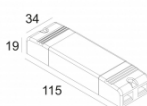

LED POWER SUPPLY 350mA-DC / 15W
300 90 91

110-240V / 50-60Hz

Количество светильников: 2(1)

Ссылка на сайт / Техническое описание