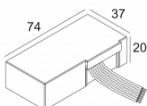

LED POWER CONVERTER 48V-DC to 350 mA-DC / 15W WDL
300 48 350 WDL

Количество светильников: 2

Ссылка на сайт / Техническое описание