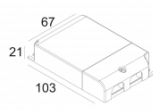

[Ссылка на сайт](#) / [Техническое описание](#)

LED POWER SUPPLY MULTI-POWER DIM7
300 90 60

110-240V / 50-60Hz

Количество светильников: 3(3) / 3(2)