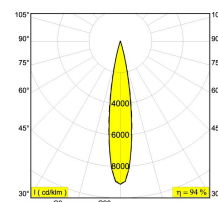

[Ссылка на сайт](#)

Контурная форма/размер: 76 мм

Глубина встройки: 70 мм

Толщина монтажной поверхности: min.5

Доступные цвета: ЧЕРНЫЙ (415 212 832 B)
БЕЛЫЙ (415 212 832 W)

ADJUSTABLE 0°- 20° / 350°
INCL. 1 x LED WHITE 4,1-6W / CRI>80 / 3000K / max.558lm
INCL. 1 x LENS FL-20°
EXCL. LED POWER SUPPLY 350-500mA-DC
ON REQUEST : 4000K