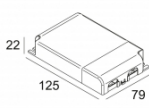

[Ссылка на сайт](#) / [Техническое описание](#)

LED POWER SUPPLY MULTI-POWER
300 90 914

110-240V / 50-60Hz

Количество светильников: 5(5) / 5(5)