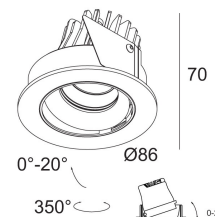

[Ссылка на сайт](#)

Контурная форма/размер: 76 мм

Глубина встройки: 70 мм

Толщина монтажной поверхности: min.5

Доступные цвета: ЧЕРНЫЙ (415 212 832 B)
БЕЛЫЙ (415 212 832 W)

ADJUSTABLE 0°- 20° / 350°
INCL. 1 x LED WHITE 4,1-6W / CRI>80 / 3000K / max.558lm
INCL. 1 x LENS FL-20°
EXCL. LED POWER SUPPLY 350-500mA-DC
ON REQUEST : 4000K