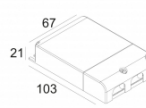

[Ссылка на сайт](#) / [Техническое описание](#)

LED POWER SUPPLY MULTI-POWER DIM1
300 90 64

110-240V / 0|50-60Hz

Количество светильников: 4(3) / 3(2)