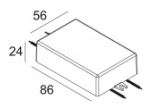

[Ссылка на сайт](#) / [Техническое описание](#)

LED POWER SUPPLY 500mA-DC / 22W DIM8
300 90 5120

110-240V / 50-60Hz

Количество светильников: 3->3(3)