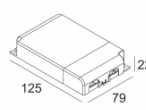

[Ссылка на сайт](#) / [Техническое описание](#)

LED POWER SUPPLY MULTI-POWER HV DIM7
300 90 134

110-240V / 50-60Hz

Количество светильников: 8(8) / 7(6)