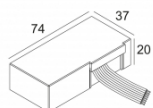

[Ссылка на сайт](#) / [Техническое описание](#)

LED POWER CONVERTER 48V-DC to 500 mA-DC / 22W WDL
300 48 500 WDL

Количество светильников: 3