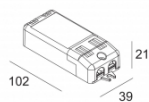

[Ссылка на сайт](#) / [Техническое описание](#)

LED POWER SUPPLY 350mA-DC / 10W DIM8
300 90 110

220-240V / 50-60Hz

Количество светильников: 2->2