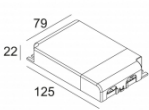

[Ссылка на сайт](#) / [Техническое описание](#)

LED POWER SUPPLY MULTI-POWER DIM9
300 90 63

110-240V / 0|50-60Hz

Количество светильников: 5(5) / 5(5)