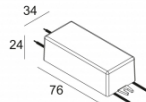

[Ссылка на сайт](#) / [Техническое описание](#)

LED POWER SUPPLY 350mA-DC / 16W DIM8
300 90 312

110-240V / 50-60Hz

Количество светильников: 2->3(3)