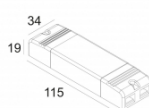

[Ссылка на сайт](#) / [Техническое описание](#)

LED POWER SUPPLY 350mA-DC / 15W
300 90 91

110-240V / 50-60Hz

Количество светильников: 3(2)