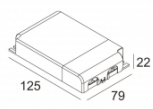

[Ссылка на сайт](#) / [Техническое описание](#)

LED POWER SUPPLY MULTI-POWER HV DIM9
300 90 69

110-240V / 50-60Hz

Количество светильников: 8(8) / 7(6)

Ссылки по теме

СВЕТОПРЕЛОМЛЯЮЩИЕ УСТРОЙСТВА