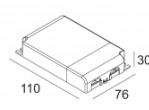

Количество светильников: 3(3) / 3(2)

[Ссылка на сайт](#) / [Техническое описание](#)

LED POWER SUPPLY MULTI-POWER DIM9
300 90 63

110-240V / 0|50-60Hz

Количество светильников: 5(5) / 5(5)

[Ссылка на сайт](#) / [Техническое описание](#)