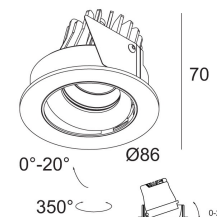

[Ссылка на сайт](#)

Контурная форма/размер:  76 мм

Глубина встройки: 70 мм

Толщина монтажной поверхности: min.5

Доступные цвета: ЧЕРНЫЙ (415 212 831 B)
БЕЛЫЙ (415 212 831 W)

ADJUSTABLE 0°- 20° / 350°
INCL. 1 x LED WHITE 3,3W / CRI>80 / 3000K / 307lm
INCL. 1 x LENS SP-10°
EXCL. LED POWER SUPPLY 1050mA-DC
ON REQUEST : 4000K

Светодиодная Техника: Источник света: 307 lm // 3 W // 94 lm/W
Светильник: 292 lm // 4 W // 77 lm/W

Класс: III

Вес: 0.3 КГ

Уровень защиты: IP20

Минимальное расстояние: нет данных

Опции: LED POWER SUPPLY 1050mA-DC DIM