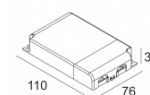

LED POWER SUPPLY MULTI-POWER HC DIM9
300 90 136

220-240V / 50-60Hz

Количество светильников: 1->12(11)

Ссылка на сайт / Техническое описание