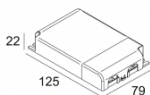

LED POWER SUPPLY MULTI-POWER
300 90 914

110-240V / 50-60Hz

Количество светильников: 2->14(11)

Ссылка на сайт / Техническое описание