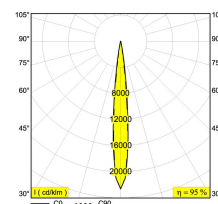

[Ссылка на сайт](#)

Контурная форма/размер:  76 мм

Глубина встройки: 70 мм

Толщина монтажной поверхности: min.5

Доступные цвета: ЧЕРНЫЙ (415 212 831 B)
БЕЛЫЙ (415 212 831 W)

ADJUSTABLE 0°- 20° / 350°
INCL. 1 x LED WHITE 3,3W / CRI>80 / 3000K / 307lm
INCL. 1 x LENS SP-10°
EXCL. LED POWER SUPPLY 1050mA-DC
ON REQUEST : 4000K

Светодиодная Техника: Источник света: 307 lm // 3 W // 94 lm/W
Светильник: 292 lm // 4 W // 77 lm/W

Класс: III

Вес: 0.3 КГ

Уровень защиты: IP20

Минимальное расстояние: нет данных

Опции: LED POWER SUPPLY 1050mA-DC DIM