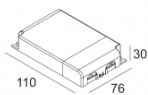

LED POWER SUPPLY MULTI-POWER HV
300 90 135

220-240V / 50-60Hz

Количество светильников: 10->19

Ссылки по теме

СВЕТОПРЕЛОМЛЯЮЩИЕ УСТРОЙСТВА