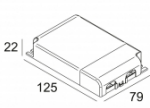

LED POWER SUPPLY MULTI-POWER
300 90 914

110-240V / 50-60Hz

Количество светильников: 5(5) / 5(5)

[Ссылка на сайт](#) / [Техническое описание](#)