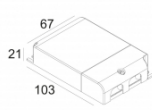

LED POWER SUPPLY MULTI-POWER DIM7
300 90 60

110-240V / 50-60Hz

Количество светильников: 3(3) / 3(2)

[Ссылка на сайт](#) / [Техническое описание](#)