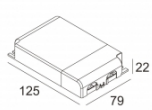

LED POWER SUPPLY MULTI-POWER HV DIM9
300 90 69

110-240V / 50-60Hz

Количество светильников: 8(8) / 7(6)

[Ссылки по теме](#)

СВЕТОПРЕЛОМЛЯЮЩИЕ УСТРОЙСТВА