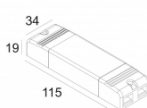

LED POWER SUPPLY 350mA-DC / 15W
300 90 91

110-240V / 50-60Hz

Количество светильников: 3(2)

[Ссылка на сайт](#) / [Техническое описание](#)