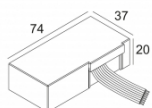

[Ссылка на сайт](#) / [Техническое описание](#)

LED POWER CONVERTER 48V-DC to 500 mA-DC / 22W WDL
300 48 500 WDL

Количество светильников: 3

[Ссылка на сайт](#) / [Техническое описание](#)