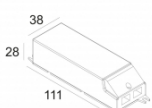

LED POWER SUPPLY 500mA-DC / 21W
300 90 92

110-240V / 0|50-60Hz

Количество светильников: 3(1)

[Ссылка на сайт](#) / [Техническое описание](#)