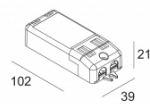

LED POWER SUPPLY 500mA-DC / 11W DIM8
300 90 119

220-240V / 50-60Hz

Количество светильников: 1

[Ссылка на сайт](#) / [Техническое описание](#)