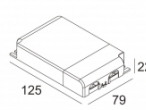

LED POWER SUPPLY MULTI-POWER HV DIM7
300 90 134

110-240V / 50-60Hz

Количество светильников: 8(8) / 7(6)

[Ссылка на сайт](#) / [Техническое описание](#)