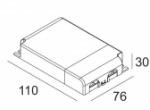

Количество светильников: 3(3) / 3(2)

[Ссылка на сайт](#) / [Техническое описание](#)

LED POWER SUPPLY MULTI-POWER DIM9
300 90 63

110-240V / 0|50-60Hz

Количество светильников: 5(5) / 5(5)

[Ссылка на сайт](#) / [Техническое описание](#)