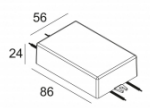

LED POWER SUPPLY 500mA-DC / 22W DIM8
300 90 5120

110-240V / 50-60Hz

Количество светильников: 3->3(3)

[Ссылка на сайт](#) / [Техническое описание](#)