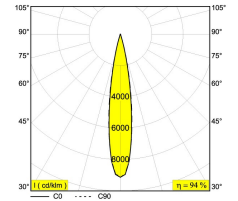

[Ссылка на сайт](#)

Контурная форма/размер: 76 мм

Глубина встройки: 70 мм

Толщина монтажной поверхности: min.5

Доступные цвета: ЧЕРНЫЙ (415 212 822 B)
БЕЛЫЙ (415 212 822 W)

ADJUSTABLE 0°- 20° / 350°
INCL. 1 x LED WHITE 4,1-6W / CRI>80 / 2700K / max.558lm
INCL. 1 x LENS FL-20°
EXCL. LED POWER SUPPLY 350-500mA-DC
ON REQUEST : 4000K

Светодиодная Техника: Источник света: 558 lm // 6 W // 94 lm/W
Светильник: 526 lm // 7 W // 76 lm/W

Класс: III

Вес: 0.3 КГ
Уровень защиты: IP20
Минимальное расстояние: нет данных

Опции: LED POWER SUPPLY 350 / 500mA-DC DIM