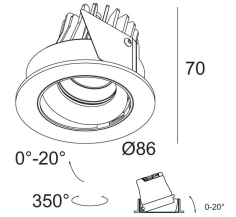

[Ссылка на сайт](#)

Контурная форма/размер: 76 мм

Глубина встройки: 70 мм

Толщина монтажной поверхности: min.5

Доступные цвета: ЧЕРНЫЙ (415 212 822 B)
БЕЛЫЙ (415 212 822 W)

ADJUSTABLE 0°- 20° / 350°
INCL. 1 x LED WHITE 4,1-6W / CRI>80 / 2700K / max.558lm
INCL. 1 x LENS FL-20°
EXCL. LED POWER SUPPLY 350-500mA-DC
ON REQUEST : 4000K