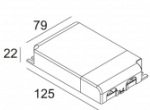

LED POWER SUPPLY MULTI-POWER DIM9
300 90 63

110-240V / 0|50-60Hz

Количество светильников: 5(5) / 5(5)

[Ссылка на сайт](#) / [Техническое описание](#)