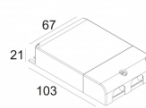

LED POWER SUPPLY MULTI-POWER DIM1
300 90 64

110-240V / 0|50-60Hz

Количество светильников: 4(3) / 3(2)

[Ссылка на сайт](#) / [Техническое описание](#)