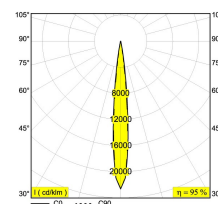

[Ссылка на сайт](#)

Контурная форма/размер: 76 мм

Глубина встройки: 70 мм

Толщина монтажной поверхности: min.5

Доступные цвета: ЧЕРНЫЙ (415 212 821 B)
БЕЛЫЙ (415 212 821 W)

ADJUSTABLE 0°- 20° / 350°
INCL. 1 x LED WHITE 3,3W / CRI>80 / 2700K / 294lm
INCL. 1 x LENS SP-10°
EXCL. LED POWER SUPPLY 1050mA-DC
ON REQUEST : 4000K

Светодиодная Техника: Источник света: 294 lm // 3 W // 90 lm/W
Светильник: 279 lm // 4 W // 74 lm/W

Класс: III

Вес: 0.3 КГ
Уровень защиты: IP20
Минимальное расстояние: нет данных

Опции: LED POWER SUPPLY 1050mA-DC DIM