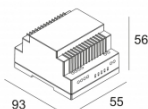

СВЕТОДИОДНЫЕ ИСТОЧНИКИ ПИТАНИЯ

[Ссылка на сайт](#) / [Техническое описание](#)

LED POWER CONVERTER 24V-DC TO MULTI CURRENT 48W DIM9
300 90 67

Количество светильников: 3->13

[Ссылка на сайт](#) / [Техническое описание](#)