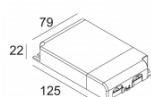

LED POWER SUPPLY MULTI-POWER DIM9
300 90 63

110-240V / 0/50-60Hz

Количество светильников: 2->14(11)

[Ссылка на сайт](#) / [Техническое описание](#)