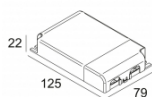

LED POWER SUPPLY MULTI-POWER
300 90 914

110-240V / 50-60Hz

Количество светильников: 2->14(11)

[Ссылка на сайт](#) / [Техническое описание](#)