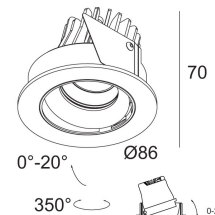

[Ссылка на сайт](#)

Контурная форма/размер: 76 мм

Глубина встройки: 70 мм

Толщина монтажной поверхности: min.5

Доступные цвета: ЧЕРНЫЙ (415 212 821 B)
БЕЛЫЙ (415 212 821 W)

ADJUSTABLE 0°- 20° / 350°
INCL. 1 x LED WHITE 3,3W / CRI>80 / 2700K / 294lm
INCL. 1 x LENS SP-10°
EXCL. LED POWER SUPPLY 1050mA-DC
ON REQUEST : 4000K

Светодиодная Техника: Источник света: 294 lm // 3 W // 90 lm/W
Светильник: 279 lm // 4 W // 74 lm/W

Класс: III

Вес: 0.3 КГ
Уровень защиты: IP20
Минимальное расстояние: нет данных

Опции: LED POWER SUPPLY 1050mA-DC DIM

[Ссылка на сайт](#), [Техническое описание](#)

Ø32

Ø37

| 6

MINI REO HONEYCOMB
415 03 01

[Ссылка на сайт](#), [Техническое описание](#)

Ø32

Ø37