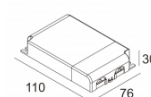

LED POWER SUPPLY MULTI-POWER HC DIM9
300 90 136

220-240V / 50-60Hz

Количество светильников: 1->12(11)

[Ссылка на сайт](#) / [Техническое описание](#)