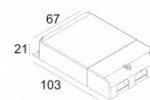

[Ссылка на сайт](#) / [Техническое описание](#)

LED POWER SUPPLY MULTI-POWER DIM1
300 90 64
110-240V / 0|50-60Hz
Количество светильников: 2(2) / -