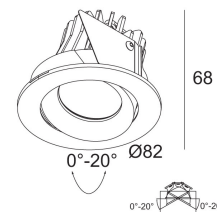

[Ссылка на сайт](#)

Контурная форма/размер:  67 мм

Глубина встройки: 70 мм

Толщина монтажной поверхности: min.5

Доступные цвета: ЧЕРНЫЙ (415 221 933 В)
БЕЛЫЙ (415 221 933 W)

ADJUSTABLE 0°- 20°

INCL. 1 x LED WHITE 6,4W / CRI>90 / 3000K / 587lm

INCL. 1 x REFLECTOR WFL-40°

EXCL. LED POWER SUPPLY 350mA-DC

ON REQUEST : 4000K

Светодиодная Техника: Источник света: 587 lm // 6 W // 92 lm/W
Светильник: 513 lm // 8 W // 70 lm/W

Класс: III

Вес: 0.2 КГ

Уровень защиты: IP20