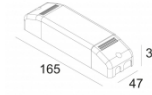

[Ссылка на сайт](#) / [Техническое описание](#)

LED POWER SUPPLY MULTI-POWER DIM6
300 90 61
220-240V / 50-60Hz
Количество светильников: 2 / -