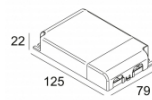

[Ссылка на сайт](#) / [Техническое описание](#)

LED POWER SUPPLY MULTI-POWER
300 90 914
110-240V / 50-60Hz
Количество светильников: 3(3) / -