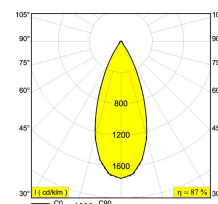

[Ссылка на сайт](#)

Контурная форма/размер:  67 мм

Глубина встройки: 70 мм

Толщина монтажной поверхности: min.5

Доступные цвета: ЧЕРНЫЙ (415 221 933 В)
БЕЛЫЙ (415 221 933 W)

ADJUSTABLE 0°- 20°

INCL. 1 x LED WHITE 6,4W / CRI>90 / 3000K / 587lm

INCL. 1 x REFLECTOR WFL-40°

EXCL. LED POWER SUPPLY 350mA-DC

ON REQUEST : 4000K

Светодиодная Техника: Источник света: 587 lm // 6 W // 92 lm/W
Светильник: 513 lm // 8 W // 70 lm/W

Класс: III

Вес: 0.2 КГ

Уровень защиты: IP20