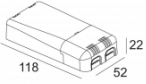

[Ссылка на сайт](#) / [Техническое описание](#)

LED POWER SUPPLY MULTI-POWER DIM5
300 90 125
110-240V / 50-60Hz
Количество светильников: 2(2) / -