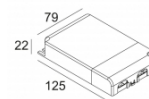

[Ссылка на сайт](#) / [Техническое описание](#)

LED POWER SUPPLY MULTI-POWER DIM9
300 90 63
110-240V / 0|50-60Hz
Количество светильников: 3(3) / -