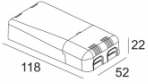

[Ссылка на сайт](#) / [Техническое описание](#)

LED POWER SUPPLY MULTI-POWER DIM5
300 90 125
110-240V / 50-60Hz
Количество светильников: 2(2) / -