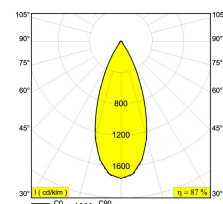

[Ссылка на сайт](#)

Контурная форма/размер:  67 мм

Глубина встройки: 70 мм

Толщина монтажной поверхности: min.5

Доступные цвета: ЧЕРНЫЙ (415 221 923 В)
БЕЛЫЙ (415 221 923 W)

ADJUSTABLE 0°- 20°

INCL. 1 x LED WHITE 6,4W / CRI>90 / 2700K / 587lm

INCL. 1 x REFLECTOR WFL-40°

EXCL. LED POWER SUPPLY 350mA-DC

ON REQUEST : 4000K

Светодиодная Техника: Источник света: 587 lm // 6 W // 92 lm/W
Светильник: 513 lm // 8 W // 70 lm/W

Класс: III

Вес: 0.2 КГ

Уровень защиты: IP20