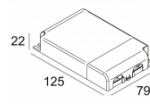

[Ссылка на сайт](#) / [Техническое описание](#)

LED POWER SUPPLY MULTI-POWER
300 90 914
110-240V / 50-60Hz
Количество светильников: 3(3) / -