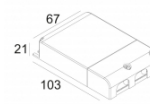

[Ссылка на сайт](#) / [Техническое описание](#)

LED POWER SUPPLY MULTI-POWER DIM1
300 90 64
110-240V / 0|50-60Hz
Количество светильников: 2(2) / -