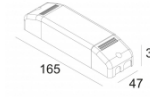

[Ссылка на сайт](#) / [Техническое описание](#)

LED POWER SUPPLY MULTI-POWER DIM6
300 90 61
220-240V / 50-60Hz
Количество светильников: 2 / -