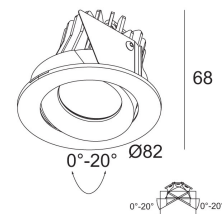

[Ссылка на сайт](#)

Контурная форма/размер:  67 мм

Глубина встройки: 70 мм

Толщина монтажной поверхности: min.5

Доступные цвета: ЧЕРНЫЙ (415 221 923 В)
БЕЛЫЙ (415 221 923 W)

ADJUSTABLE 0°- 20°

INCL. 1 x LED WHITE 6,4W / CRI>90 / 2700K / 587lm

INCL. 1 x REFLECTOR WFL-40°

EXCL. LED POWER SUPPLY 350mA-DC

ON REQUEST : 4000K

Светодиодная Техника: Источник света: 587 lm // 6 W // 92 lm/W
Светильник: 513 lm // 8 W // 70 lm/W

Класс: III

Вес: 0.2 КГ

Уровень защиты: IP20