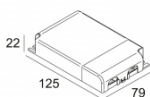

**СВЕТОДИОДНЫЕ ИСТОЧНИКИ ПИТАНИЯ**

Ссылка на сайт / Техническое описание

LED POWER CONVERTER 24V-DC TO MULTI CURRENT 48W DIM9  
300 90 67

Количество светильников: 3->13

Ссылка на сайт / Техническое описание