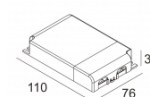

LED POWER SUPPLY MULTI-POWER HC DIM9
300 90 136

220-240V / 50-60Hz

Количество светильников: 1->12(11)

Ссылка на сайт / Техническое описание