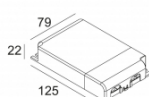

LED POWER SUPPLY MULTI-POWER DIM9
300 90 63

110-240V / 0/50-60Hz

Количество светильников: 2->14(11)

Ссылка на сайт / Техническое описание