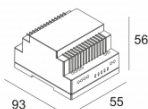

СВЕТОДИОДНЫЕ ИСТОЧНИКИ ПИТАНИЯ

Ссылка на сайт / Техническое описание

LED POWER CONVERTER 24V-DC TO MULTI CURRENT 48W DIM9
300 90 67

Количество светильников: 3->13

Ссылка на сайт / Техническое описание