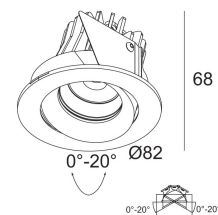

### MINI REO OK 83010

415 222 831

[Ссылка на сайт](#)

Контурная форма/размер: 67 мм

Глубина встройки: 70 мм

Толщина монтажной поверхности: min.5

Доступные цвета: ЧЕРНЫЙ (415 222 831 B)  
БЕЛЫЙ (415 222 831 W)

Класс: III

Вес: 0.2 КГ

Уровень защиты: IP20

Минимальное расстояние: нет данных

Опции: LED POWER SUPPLY 1050mA-DC DIM

Аксессуары: MINI REO HONEYCOMB  
MINI REO SOFTENING LENS  
MINI REO GLASS SBL

Для подробных инструкций по установке обратитесь, пожалуйста, к руководству в [415\\_222\\_XXX\\_HAND.pdf](#)