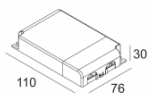

Ссылка на сайт / Техническое описание

LED POWER SUPPLY MULTI-POWER HC DIM9  
300 90 136

220-240V / 50-60Hz

Количество светильников: 1->12(11)

Ссылка на сайт / Техническое описание

LED POWER SUPPLY MULTI-POWER HV  
300 90 135