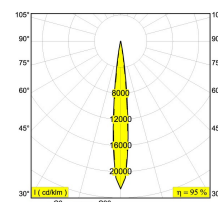

### MINI REO OK 83010

415 222 831

[Ссылка на сайт](#)

Контурная форма/размер: 67 мм

Глубина встройки: 70 мм

Толщина монтажной поверхности: min.5

Доступные цвета: ЧЕРНЫЙ (415 222 831 B)  
БЕЛЫЙ (415 222 831 W)