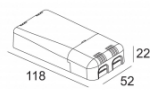

Количество светильников: 5(5) / 5(5)

[Ссылка на сайт](#) / [Техническое описание](#)

LED POWER SUPPLY MULTI-POWER DIM1
300 90 64

110-240V / 0/50-60Hz

Количество светильников: 4(3) / 3(2)

[Ссылка на сайт](#) / [Техническое описание](#)