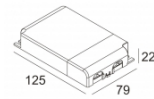

[Ссылка на сайт](#), [Техническое описание](#)

LED POWER SUPPLY MULTI-POWER HV DIM7
300 90 134
110-240V / 50-60Hz
Количество светильников: 8(8) / 7(6)