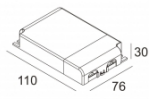

[Ссылка на сайт](#), [Техническое описание](#)

LED POWER SUPPLY MULTI-POWER HV
300 90 135
220-240V / 50-60Hz
Количество светильников: 4->6 / 3->6