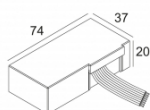

Количество светильников: 3

[Ссылка на сайт](#) / [Техническое описание](#)

LED POWER CONVERTER 48V-DC TO 500 mA-DC / 22W MDL
300 48 500 MDL

Количество светильников: 3

[Ссылка на сайт](#) / [Техническое описание](#)