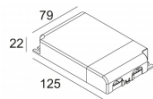

[Ссылка на сайт](#), [Техническое описание](#)

LED POWER SUPPLY MULTI-POWER DIM9
300 90 63
110-240V / 0|50-60Hz
Количество светильников: 5(5) / 5(5)