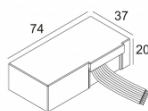

Количество светильников: 3 / -

[Ссылка на сайт](#) / [Техническое описание](#)

LED POWER CONVERTER 48V-DC TO 350 mA-DC / 15W DIM1
300 48 350 ED1

Количество светильников: 3

[Ссылка на сайт](#) / [Техническое описание](#)