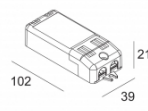

Количество светильников: 3->3

[Ссылка на сайт](#) / [Техническое описание](#)

LED POWER SUPPLY 350mA-DC / 8W
300 90 108

110-240V / 0/50-60Hz

Количество светильников: 1(1)

[Ссылка на сайт](#) / [Техническое описание](#)