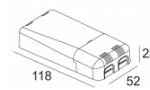

Количество светильников: 3(3) / 3(2)

[Ссылка на сайт](#) / [Техническое описание](#)

LED POWER SUPPLY MULTI-POWER DIM6
300 90 61

220-240V / 50-60Hz

Количество светильников: 3 / 3

[Ссылка на сайт](#) / [Техническое описание](#)