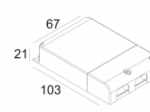

[Ссылка на сайт](#) / [Техническое описание](#)

LED POWER SUPPLY MULTI-POWER DIM1
300 90 64

110-240V / 0/50-60Hz

Количество светильников: 4(3) / 3(2)