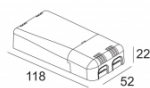

[Ссылка на сайт](#) / [Техническое описание](#)

LED POWER SUPPLY 350mA-DC / 18W DIM8
300 90 116

220-240V / 50-60Hz

Количество светильников: 3->3