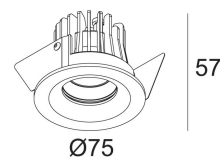

[Ссылка на сайт](#)

Контурная форма/размер: 67 мм

Глубина встройки: 60 мм

Толщина монтажной поверхности: min.5

Доступные цвета: ЧЕРНЫЙ (415 112 832 B)
БЕЛЫЙ (415 112 832 W)
ЗОЛОТО МАТОВЫЙ (415 112 832 MMAT)