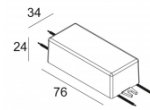

Количество светильников: 2->2

[Ссылка на сайт](#) / [Техническое описание](#)

LED POWER SUPPLY 350mA-DC / 15W
300 90 91

110-240V / 50-60Hz

Количество светильников: 3(2)

[Ссылка на сайт](#) / [Техническое описание](#)