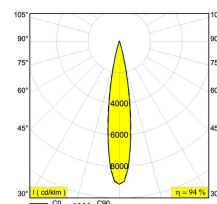

[Ссылка на сайт](#)

Контурная форма/размер: 67 мм

Глубина встройки: 60 мм

Толщина монтажной поверхности: min.5

Доступные цвета: ЧЕРНЫЙ (415 112 832 B)
БЕЛЫЙ (415 112 832 W)
ЗОЛОТО МАТОВЫЙ (415 112 832 MMAT)