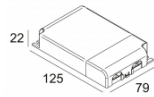

[Ссылка на сайт](#) / [Техническое описание](#)

LED POWER SUPPLY MULTI-POWER
300 90 914
110-240V / 50-60Hz
Количество светильников: 2->14(11)