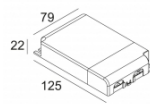

[Ссылка на сайт](#) / [Техническое описание](#)

LED POWER SUPPLY MULTI-POWER DIM9
300 90 63
110-240V / 0/50-60Hz
Количество светильников: 2->14(11)