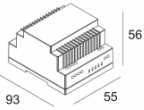

**Stalton + штукатурка**

**Многослойная  
железобетонная плита**

**Многослойная  
железобетонная плита +  
штукатурка**

[Ссылка на сайт](#) / [Техническое описание](#)

LED POWER CONVERTER 24V-DC TO MULTI CURRENT 48W DIM9  
300 90 67  
Количество светильников: 3->13