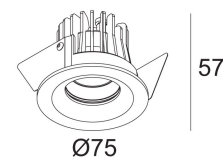

[Ссылка на сайт](#)

Контурная форма/размер: 67 мм

Глубина встройки: 60 мм

Толщина монтажной поверхности: min.5

Доступные цвета: ЧЕРНЫЙ (415 112 821 B)  
БЕЛЫЙ (415 112 821 W)  
ЗОЛОТО МАТОВЫЙ (415 112 821 MMAT)

Класс: III

Вес: 0.2 КГ  
Уровень защиты: IP20  
Минимальное расстояние: нет данных

Опции: LED POWER SUPPLY 1050mA-DC DIM

Аксессуары: MINI REO HONEYCOMB  
MINI REO SOFTENING LENS  
MINI REO GLASS SBL

Для подробных инструкций по установке обратитесь, пожалуйста, к руководству [415\\_112\\_XXX\\_HAND.pdf](#)