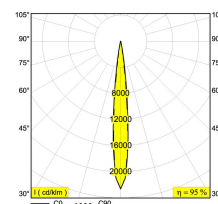

[Ссылка на сайт](#)

Контурная форма/размер: 67 мм

Глубина встройки: 60 мм

Толщина монтажной поверхности: min.5

Доступные цвета: ЧЕРНЫЙ (415 112 821 B)  
БЕЛЫЙ (415 112 821 W)  
ЗОЛОТО МАТОВЫЙ (415 112 821 MMAT)