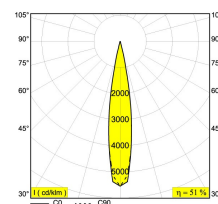

[Ссылка на сайт](#)

Контурная форма/размер:  67 мм

Глубина встройки: 70 мм

Толщина монтажной поверхности: min.5

Доступные цвета: ЧЕРНЫЙ (415 142 832 В)
БЕЛЫЙ (415 142 832 W)

NONADJUSTABLE
INCL. 1 x LED WHITE 4,1-6W / CRI>80 / 3000K / max.558lm
INCL. 1 x LENS FL-20°
EXCL. LED POWER SUPPLY 350-500mA-DC
ON REQUEST : 4000K

Светодиодная Техника: Источник света: 558 lm // 6 W // 94 lm/W
Светильник: 282 lm // 7 W // 41 lm/W

Класс: III

Вес: 0.3 КГ

Уровень защиты: IP20

Минимальное расстояние: нет данных

Опции: LED POWER SUPPLY 350 / 500mA-DC DIM