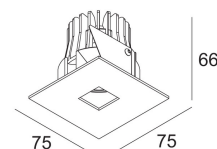

[Ссылка на сайт](#)

Контурная форма/размер:  67 мм

Глубина встройки: 70 мм

Толщина монтажной поверхности: min.5

Доступные цвета: ЧЕРНЫЙ (415 142 832 В)
БЕЛЫЙ (415 142 832 W)

NONADJUSTABLE
INCL. 1 x LED WHITE 4,1-6W / CRI>80 / 3000K / max.558lm
INCL. 1 x LENS FL-20°
EXCL. LED POWER SUPPLY 350-500mA-DC
ON REQUEST : 4000K