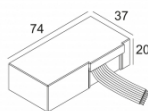

Количество светильников: 3

[Ссылка на сайт](#) / [Техническое описание](#)

LED POWER CONVERTER 48V-DC TO 500 mA-DC / 22W DIM1
300 48 500 ED1

Количество светильников: 3

[Ссылка на сайт](#) / [Техническое описание](#)