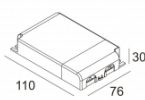

[Ссылка на сайт](#), [Техническое описание](#)

LED POWER SUPPLY MULTI-POWER HV
300 90 135
220-240V / 50-60Hz
Количество светильников: 4->6 / 3->6