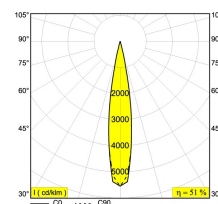

## MINI DIRO S 82720

415 142 822

[Ссылка на сайт](#)

Контурная форма/размер:  67 мм

Глубина встройки: 70 мм

Толщина монтажной поверхности: min.5

Доступные цвета: ЧЕРНЫЙ (415 142 822 В)  
БЕЛЫЙ (415 142 822 W)