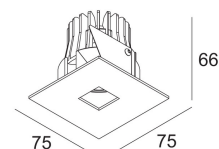

Date

Name

Client

Project Name

Quote#

Type/Quantity

MINI DIRO S 82720

415 142 822

[Ссылка на сайт](#)

Контурная форма/размер: 67 мм

Глубина встройки: 70 мм

Толщина монтажной поверхности: min.5

Доступные цвета: ЧЕРНЫЙ (415 142 822 В)
БЕЛЫЙ (415 142 822 W)

NONADJUSTABLE

INCL. 1 x LED WHITE 4,1-6W / CRI>80 / 2700K / max.558lm

INCL. 1 x LENS FL-20°

EXCL. LED POWER SUPPLY 350-500mA-DC

ON REQUEST : 4000K

Светодиодная Техника: Источник света: 558 lm // 6 W // 94 lm/W
Светильник: 282 lm // 7 W // 41 lm/W

Класс: III

Вес: 0.3 КГ

Уровень защиты: IP20

Минимальное расстояние: нет данных

Опции: LED POWER SUPPLY 350 / 500mA-DC DIM

Для подробных инструкций по установке обратитесь, пожалуйста, к руководству [415_142_XXX_HAND.pdf](#)