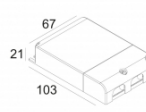

Количество светильников: 5(5) / 5(5)

[Ссылка на сайт](#) / [Техническое описание](#)

LED POWER SUPPLY MULTI-POWER DIM1  
300 90 64

110-240V / 0/50-60Hz

Количество светильников: 4(3) / 3(2)

[Ссылка на сайт](#) / [Техническое описание](#)