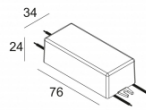

Количество светильников: 2->2

[Ссылка на сайт](#) / [Техническое описание](#)

LED POWER SUPPLY 350mA-DC / 15W  
300 90 91

110-240V / 50-60Hz

Количество светильников: 3(2)

[Ссылка на сайт](#) / [Техническое описание](#)