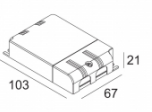

[Ссылка на сайт](#) / [Техническое описание](#)

LED POWER SUPPLY MULTI-POWER DIM5
300 90 68

110-240V / 50-60Hz

Количество светильников: 3(3) / 3(2)