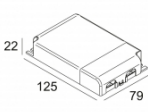

[Ссылка на сайт](#) / [Техническое описание](#)

LED POWER SUPPLY MULTI-POWER
300 90 914

110-240V / 50-60Hz

Количество светильников: 5(5) / 5(5)