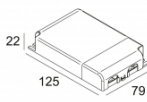

[Ссылка на сайт](#) / [Техническое описание](#)

LED POWER SUPPLY MULTI-POWER
300 90 914

110-240V / 50-60Hz
Количество светильников: 5(5) / 5(5)