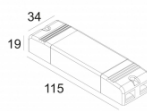

[Ссылка на сайт](#) / [Техническое описание](#)

LED POWER SUPPLY 350mA-DC / 15W
300 90 91

110-240V / 50-60Hz
Количество светильников: 3(2)