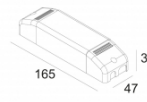

[Ссылка на сайт](#) / [Техническое описание](#)

LED POWER SUPPLY MULTI-POWER DIM6
300 90 61

220-240V / 50-60Hz
Количество светильников: 3 / 3