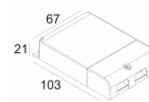

[Ссылка на сайт](#) / [Техническое описание](#)

LED POWER SUPPLY MULTI-POWER DIM1
300 90 64

110-240V / 0|50-60Hz
Количество светильников: 4(3) / 3(2)