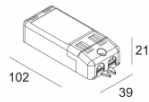

[Ссылка на сайт](#) / [Техническое описание](#)

LED POWER SUPPLY 350mA-DC / 10W DIM8
300 90 110

220-240V / 50-60Hz
Количество светильников: 2->2