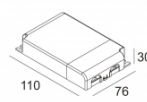

[Ссылка на сайт](#) / [Техническое описание](#)

LED POWER SUPPLY MULTI-POWER HV
300 90 135

220-240V / 50-60Hz
Количество светильников: 4->6 / 3->6