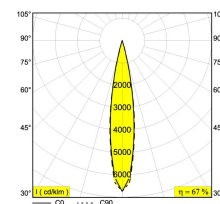

[Ссылка на сайт](#)

Контурная форма/размер: 67 мм

Глубина встройки: 70 мм

Толщина монтажной поверхности: max.25

NON ADJUSTABLE

INCL.1 x LED WHITE 4,1-6W / CRI>80 / 3000K / max.558lm

INCL.1 x LENS FL-20°

EXCL.LED POWER SUPPLY 350-500mA-DC

ON REQUEST : 4000K

Светодиодная Техника: Источник света: 558 lm // 6 W // 94 lm/W
Светильник: 374 lm // 7 W // 54 lm/W

Класс: III

Вес: 0.2 КГ

Уровень защиты: IP20

Минимальное расстояние: нет данных

Опции: LED POWER SUPPLY 350 / 500mA-DC DIM