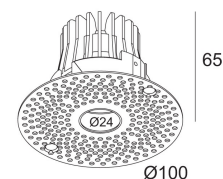

[Ссылка на сайт](#)

Контурная форма/размер: 67 мм

Глубина встройки: 70 мм

Толщина монтажной поверхности: max.25

NON ADJUSTABLE

INCL.1 x LED WHITE 4,1-6W / CRI>80 / 3000K / max.558lm

INCL.1 x LENS FL-20°

EXCL.LED POWER SUPPLY 350-500mA-DC

ON REQUEST : 4000K

Светодиодная Техника: Источник света: 558 lm // 6 W // 94 lm/W
Светильник: 374 lm // 7 W // 54 lm/W

Класс: III

Вес: 0.2 КГ

Уровень защиты: IP20

Минимальное расстояние: нет данных

Опции: LED POWER SUPPLY 350 / 500mA-DC DIM