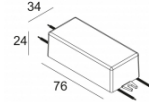

[Ссылка на сайт](#) / [Техническое описание](#)

LED POWER SUPPLY 350mA-DC / 16W DIM8
300 90 312

110-240V / 50-60Hz
Количество светильников: 2->3(3)