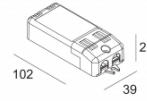

[Ссылка на сайт](#) / [Техническое описание](#)

LED POWER SUPPLY 500mA-DC / 11W DIM8
300 90 119

220-240V / 50-60Hz
Количество светильников: 1