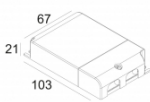

[Ссылка на сайт](#) / [Техническое описание](#)

LED POWER SUPPLY MULTI-POWER DIM7
300 90 60

110-240V / 50-60Hz
Количество светильников: 3(3) / 3(2)