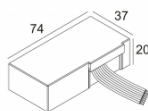

[Ссылка на сайт](#) / [Техническое описание](#)

LED POWER CONVERTER 48V-DC to 350 mA-DC / 15W DIM5
300 48 350 ED5

Количество светильников: 3