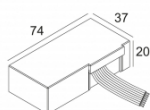

[Ссылка на сайт](#) / [Техническое описание](#)

LED POWER CONVERTER 48V-DC to 500 mA-DC / 22W WDL
300 48 500 WDL

Количество светильников: 3