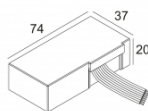

[Ссылка на сайт](#) / [Техническое описание](#)

LED POWER CONVERTER 48V-DC to 500 mA-DC / 22W DIM5
300 48 500 ED5

Количество светильников: 3