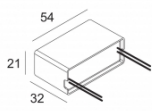

Количество светильников: 2->3(3)

[Ссылка на сайт](#) / [Техническое описание](#)

LED POWER SUPPLY 350mA-DC / 18W DIM8
300 90 116

220-240V / 50-60Hz

Количество светильников: 3->3

[Ссылка на сайт](#) / [Техническое описание](#)