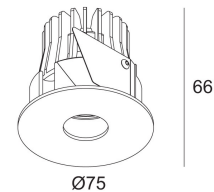

[Ссылка на сайт](#)

Контурная форма/размер:  67 мм

Глубина встройки: 70 мм

Толщина монтажной поверхности: min.5

Доступные цвета: ЧЕРНЫЙ (415 143 831 B)
БЕЛЫЙ (415 143 831 W)

NONADJUSTABLE

INCL. 1 x LED WHITE 4,1-6W / CRI>80 / 3000K / max.558lm