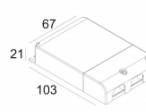

Количество светильников: 3->3(3)

[Ссылка на сайт](#) / [Техническое описание](#)

LED POWER SUPPLY MULTI-POWER
300 90 914

110-240V / 50-60Hz

Количество светильников: 5(5) / 5(5)

[Ссылка на сайт](#) / [Техническое описание](#)