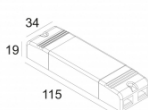

Количество светильников: 3

[Ссылка на сайт](#) / [Техническое описание](#)

LED POWER SUPPLY 350mA-DC / 10W DIM8
300 90 110

220-240V / 50-60Hz

Количество светильников: 2->2

[Ссылка на сайт](#) / [Техническое описание](#)