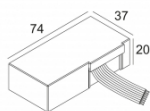

Количество светильников: 3

[Ссылка на сайт](#) / [Техническое описание](#)

LED POWER CONVERTER 48V-DC to 350 mA-DC / 15W MDL
300 48 350 MDL

Количество светильников: 3

[Ссылка на сайт](#) / [Техническое описание](#)