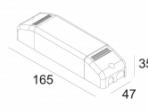

Количество светильников: 3(3) / 3(2)

[Ссылка на сайт](#) / [Техническое описание](#)

LED POWER SUPPLY MULTI-POWER DIM5
300 90 68

110-240V / 50-60Hz

Количество светильников: 3(3) / 3(2)

[Ссылка на сайт](#) / [Техническое описание](#)