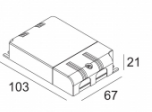

[Ссылка на сайт](#) / [Техническое описание](#)

LED POWER SUPPLY MULTI-POWER DIM5
300 90 68

110-240V / 50-60Hz

Количество светильников: 3(3) / 3(2)