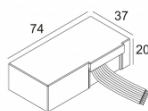

Количество светильников: 3 / -

[Ссылка на сайт](#) / [Техническое описание](#)

LED POWER CONVERTER 48V-DC to 350 mA-DC / 15W DIM1
300 48 350 ED1

Количество светильников: 3

[Ссылка на сайт](#) / [Техническое описание](#)