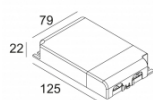

[Ссылка на сайт](#), [Техническое описание](#)

LED POWER SUPPLY MULTI-POWER DIM9
300 90 63
110-240V / 0|50-60Hz
Количество светильников: 5(5) / 5(5)