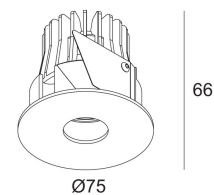

[Ссылка на сайт](#)

Контурная форма/размер: 67 мм

Глубина встройки: 70 мм

Толщина монтажной поверхности: min.5

Доступные цвета: ЧЕРНЫЙ (415 132 832 В)
БЕЛЫЙ (415 132 832 W)

NONADJUSTABLE
INCL.1 x LED WHITE 4,1-6W / CRI>80 / 3000K / max.558lm
INCL.1 x LENS FL-20°
EXCL.LED POWER SUPPLY 350-500mA-DC
ON REQUEST : 4000K

Светодиодная Техника: Источник света: 558 lm // 6 W // 94 lm/W
Светильник: 374 lm // 7 W // 54 lm/W

Класс: III

Вес: 0.3 КГ

Уровень защиты: IP20

Минимальное расстояние: нет данных

Опции: LED POWER SUPPLY 350 / 500mA-DC DIM