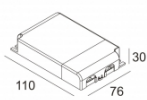

[Ссылка на сайт](#), [Техническое описание](#)

LED POWER SUPPLY MULTI-POWER HV
300 90 135
220-240V / 50-60Hz
Количество светильников: 4->6 / 3->6