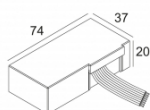

Количество светильников: 3

[Ссылка на сайт](#) / [Техническое описание](#)

LED POWER CONVERTER 48V-DC to 500 mA-DC / 22W MDL
300 48 500 MDL

Количество светильников: 3

[Ссылка на сайт](#) / [Техническое описание](#)