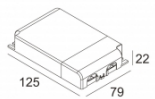

[Ссылка на сайт](#), [Техническое описание](#)

LED POWER SUPPLY MULTI-POWER HV DIM9
300 90 69
110-240V / 50-60Hz
Количество светильников: 8(8) / 7(6)