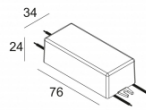

Количество светильников: 2->2

[Ссылка на сайт](#) / [Техническое описание](#)

LED POWER SUPPLY 350mA-DC / 15W
300 90 91

110-240V / 50-60Hz

Количество светильников: 3(2)

[Ссылка на сайт](#) / [Техническое описание](#)