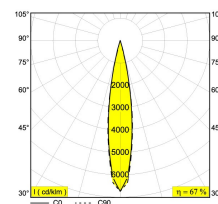

[Ссылка на сайт](#)

Контурная форма/размер: 67 мм

Глубина встройки: 70 мм

Толщина монтажной поверхности: min.5

Доступные цвета: ЧЕРНЫЙ (415 132 832 В)
БЕЛЫЙ (415 132 832 W)

NONADJUSTABLE
INCL.1 x LED WHITE 4,1-6W / CRI>80 / 3000K / max.558lm
INCL.1 x LENS FL-20°
EXCL.LED POWER SUPPLY 350-500mA-DC
ON REQUEST : 4000K

Светодиодная Техника: Источник света: 558 lm // 6 W // 94 lm/W
Светильник: 374 lm // 7 W // 54 lm/W

Класс: III

Вес: 0.3 КГ

Уровень защиты: IP20

Минимальное расстояние: нет данных

Опции: LED POWER SUPPLY 350 / 500mA-DC DIM