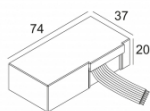

[Ссылка на сайт](#) / [Техническое описание](#)

LED POWER CONVERTER 48V-DC to 350 mA-DC / 15W WDL
300 48 350 WDL

Количество светильников: 3