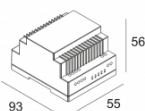

Бетон + штукатурка

Stalton + штукатурка

**Многослойная
железобетонная плита**

**Многослойная
железобетонная плита +
штукатурка**

[Ссылка на сайт](#) / [Техническое описание](#)

LED POWER CONVERTER 24V-DC TO MULTI CURRENT 48W DIM9
300 90 67

Количество светильников: 3 / -

[Ссылка на сайт](#) / [Техническое описание](#)

LED POWER CONVERTER 48V-DC to 350 mA-DC / 15W DIM1
300 48 350 ED1

Количество светильников: 3

[Ссылка на сайт](#) / [Техническое описание](#)