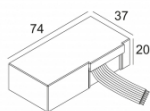

[Ссылка на сайт](#) / [Техническое описание](#)

LED POWER CONVERTER 48V-DC TO 350 mA-DC / 15W WDL
300 48 350 WDL

Количество светильников: 3