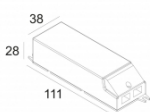

[Ссылка на сайт](#) / [Техническое описание](#)

LED POWER SUPPLY 500mA-DC / 21W
300 90 92

110-240V / 0/50-60Hz

Количество светильников: 3(1)