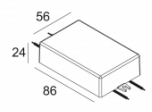

[Ссылка на сайт](#) / [Техническое описание](#)

LED POWER SUPPLY 500mA-DC / 22W DIM8
300 90 5120

110-240V / 50-60Hz

Количество светильников: 3->3(3)