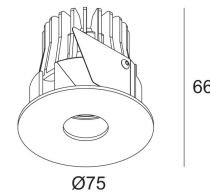

[Ссылка на сайт](#)

Контурная форма/размер: 67 мм

Глубина встройки: 70 мм

Толщина монтажной поверхности: min.5

Доступные цвета: ЧЕРНЫЙ (415 132 822 В)
БЕЛЫЙ (415 132 822 W)

NONADJUSTABLE
INCL.1 x LED WHITE 4,1-6W / CRI>80 / 2700K / max.558lm
INCL.1 x LENS FL-20°
EXCL.LED POWER SUPPLY 350-500mA-DC
ON REQUEST : 4000K