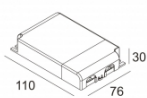

[Ссылка на сайт](#), [Техническое описание](#)

LED POWER SUPPLY MULTI-POWER HV
300 90 135
220-240V / 50-60Hz
Количество светильников: 4->6 / 3->6