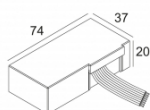

[Ссылка на сайт](#) / [Техническое описание](#)

LED POWER CONVERTER 48V-DC TO 500 mA-DC / 22W WDL
300 48 500 WDL

Количество светильников: 3