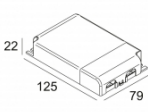

Количество светильников: 3(1)

[Ссылка на сайт](#) / [Техническое описание](#)

LED POWER SUPPLY 500mA-DC / 22W DIM8
300 90 5120

110-240V / 50-60Hz

Количество светильников: 3->3(3)

[Ссылка на сайт](#) / [Техническое описание](#)