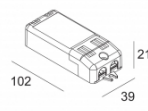

[Ссылка на сайт](#) / [Техническое описание](#)

LED POWER SUPPLY 500mA-DC / 11W DIM8
300 90 119

220-240V / 50-60Hz

Количество светильников: 1