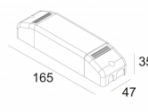

[Ссылка на сайт](#) / [Техническое описание](#)

LED POWER SUPPLY MULTI-POWER DIM6
300 90 61

220-240V / 50-60Hz

Количество светильников: 3 / 3