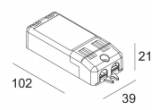

[Ссылка на сайт](#) / [Техническое описание](#)

LED POWER SUPPLY 350mA-DC / 10W DIM8
300 90 110

220-240V / 50-60Hz

Количество светильников: 2->2