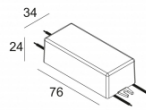

[Ссылка на сайт](#) / [Техническое описание](#)

LED POWER SUPPLY 350mA-DC / 16W DIM8
300 90 112

110-240V / 50-60Hz

Количество светильников: 2->3(3)