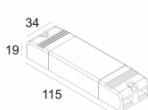

[Ссылка на сайт](#) / [Техническое описание](#)

LED POWER SUPPLY 350mA-DC / 15W
300 90 91

110-240V / 50-60Hz

Количество светильников: 3(2)