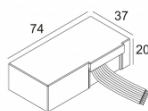

[Ссылка на сайт](#) / [Техническое описание](#)

LED POWER CONVERTER 48V-DC TO 350 mA-DC / 15W DIM5
300 48 350 ED5

Количество светильников: 3