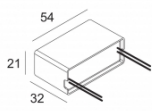

[Ссылка на сайт](#) / [Техническое описание](#)

LED POWER SUPPLY 350mA-DC / 8W
300 90 108

110-240V / 0/50-60Hz

Количество светильников: 1(1)