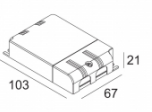

Количество светильников: 4(3) / 3(2)

[Ссылка на сайт](#) / [Техническое описание](#)

LED POWER SUPPLY MULTI-POWER DIM5
300 90 125

110-240V / 50-60Hz

Количество светильников: 3(3) / 3(2)

[Ссылка на сайт](#) / [Техническое описание](#)