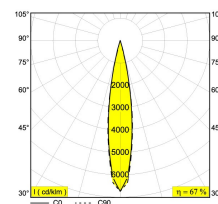

[Ссылка на сайт](#)

Контурная форма/размер: 67 мм

Глубина встройки: 70 мм

Толщина монтажной поверхности: min.5

Доступные цвета: ЧЕРНЫЙ (415 132 822 В)
БЕЛЫЙ (415 132 822 W)

NONADJUSTABLE
INCL.1 x LED WHITE 4,1-6W / CRI>80 / 2700K / max.558lm
INCL.1 x LENS FL-20°
EXCL.LED POWER SUPPLY 350-500mA-DC
ON REQUEST : 4000K

Светодиодная Техника: Источник света: 558 lm // 6 W // 94 lm/W
Светильник: 374 lm // 7 W // 54 lm/W

Класс: III

Вес: 0.3 КГ

Уровень защиты: IP20

Минимальное расстояние: нет данных

Опции: LED POWER SUPPLY 350 / 500mA-DC DIM