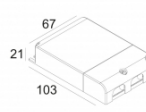

[Ссылка на сайт](#) / [Техническое описание](#)

LED POWER SUPPLY MULTI-POWER DIM1
300 90 64

110-240V / 0/50-60Hz

Количество светильников: 4(3) / 3(2)