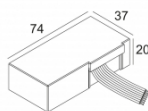

[Ссылка на сайт](#) / [Техническое описание](#)

LED POWER CONVERTER 48V-DC TO 500 mA-DC / 22W DIM5
300 48 500 ED5

Количество светильников: 3