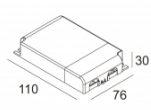

[Ссылка на сайт](#) / [Техническое описание](#)

LED POWER SUPPLY MULTI-POWER HV
300 90 135

220-240V / 50-60Hz

Количество светильников: 4->6 / 3->6