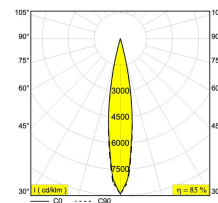

[Ссылка на сайт](#)

Контурная форма/размер:  Ø KIT мм

Глубина встройки: 100 мм

Доступные цвета: ЧЕРНЫЙ (415 312 832 B)

NON ADJUSTABLE

INCL. 1 x LED WHITE 4,1-6W / CRI>80 / 3000K / max.558lm

INCL. 1 x LENS FL-20°