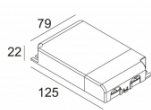

[Ссылка на сайт](#) / [Техническое описание](#)

LED POWER SUPPLY MULTI-POWER DIM9
300 90 63

110-240V / 0/50-60Hz

Количество светильников: 5(5) / 5(5)