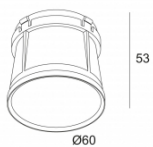

SPY TUBE
414 01 00

[Ссылка на сайт](#) / [Техническое описание](#)

TUBE SBL
415 32 05

[Ссылка на сайт](#) / [Техническое описание](#)

TUBE SL
415 32 04

MINI DEEP RINGO TRIMLESS 83020
415 312 832

Фото проекта