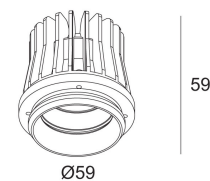

[Ссылка на сайт](#)

Контурная форма/размер:  Ø KIT мм

Глубина встройки: 100 мм

Доступные цвета: ЧЕРНЫЙ (415 312 832 B)

NON ADJUSTABLE

INCL. 1 x LED WHITE 4,1-6W / CRI>80 / 3000K / max.558lm

INCL. 1 x LENS FL-20°