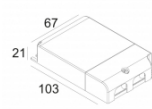

[Ссылка на сайт](#) / [Техническое описание](#)

LED POWER SUPPLY MULTI-POWER DIM1
300 90 64

110-240V / 0/50-60Hz

Количество светильников: 4(3) / 3(2)