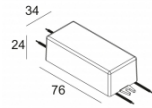

[Ссылка на сайт](#) / [Техническое описание](#)

LED POWER SUPPLY 350mA-DC / 16W DIM8
300 90 312

110-240V / 50-60Hz

Количество светильников: 2->3(3)