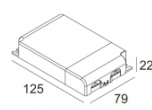

[Ссылка на сайт](#) / [Техническое описание](#)

LED POWER SUPPLY MULTI-POWER HV DIM7
300 90 134

110-240V / 50-60Hz

Количество светильников: 8(8) / 7(6)