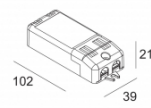

Количество светильников: 3

[Ссылка на сайт](#) / [Техническое описание](#)

LED POWER CONVERTER 48V-DC to 500 mA-DC / 22W WDL
300 48 500 WDL

Количество светильников: 3

[Ссылка на сайт](#) / [Техническое описание](#)