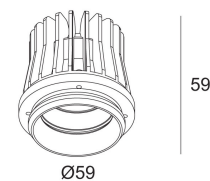

[Ссылка на сайт](#)

Контурная форма/размер:  Ø KIT мм

Глубина встройки: 100 мм

Доступные цвета: ЧЕРНЫЙ (415 312 831 B)

NON ADJUSTABLE

INCL. 1 x LED WHITE 3,3W / CRI>80 / 3000K / 307lm

INCL. 1 x LENS SP-10°

EXCL. LED POWER SUPPLY 1050mA-DC

ON REQUEST : 4000K

Светодиодная Техника: Источник света: 307 lm // 3 W // 94 lm/W
Светильник: 277 lm // 4 W // 73 lm/W

Класс: III

Вес: 0.2 КГ

Уровень защиты: IP20

Минимальное расстояние: нет данных

Опции: LED POWER SUPPLY 1050mA-DC DIM