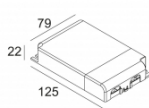

LED POWER SUPPLY MULTI-POWER DIM9
300 90 63

110-240V / 0|50-60Hz
Количество светильников: 2-> 14(11)

[Ссылка на сайт / Техническое описание](#)