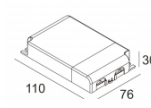

LED POWER SUPPLY MULTI-POWER HC DIM9
300 90 136

220-240V / 50-60Hz
Количество светильников: 1-> 12(11)