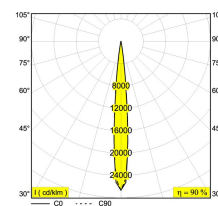

[Ссылка на сайт](#)

Контурная форма/размер:  Ø KIT мм

Глубина встройки: 100 мм

Доступные цвета: ЧЕРНЫЙ (415 312 831 B)

NON ADJUSTABLE

INCL. 1 x LED WHITE 3,3W / CRI>80 / 3000K / 307lm

INCL. 1 x LENS SP-10°

EXCL. LED POWER SUPPLY 1050mA-DC

ON REQUEST : 4000K

Светодиодная Техника: Источник света: 307 lm // 3 W // 94 lm/W
Светильник: 277 lm // 4 W // 73 lm/W

Класс: III

Вес: 0.2 КГ

Уровень защиты: IP20

Минимальное расстояние: нет данных

Опции: LED POWER SUPPLY 1050mA-DC DIM