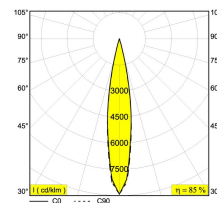

[Ссылка на сайт](#)

59

Контурная форма/размер:  Ø KIT мм

Глубина встройки: 100 мм

Доступные цвета: ЧЕРНЫЙ (415 312 822 B)

NON ADJUSTABLE

INCL. 1 x LED WHITE 4,1-6W / CRI>80 / 2700K / max.558lm

INCL. 1 x LENS FL-20°