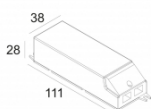

LED POWER SUPPLY 500mA-DC / 21W
300 90 92

110-240V / 0/50-60Hz

Количество светильников: 3(1)

[Ссылка на сайт](#) / [Техническое описание](#)