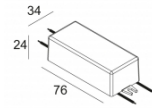

LED POWER SUPPLY 350mA-DC / 16W DIM8
300 90 312

110-240V / 50-60Hz

Количество светильников: 2->3(3)

[Ссылка на сайт](#) / [Техническое описание](#)