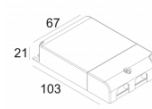

Количество светильников: 3->3(3)

[Ссылка на сайт](#) / [Техническое описание](#)

LED POWER SUPPLY MULTI-POWER  
300 90 914

110-240V / 50-60Hz

Количество светильников: 5(5) / 5(5)

[Ссылка на сайт](#) / [Техническое описание](#)