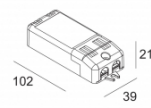

LED POWER SUPPLY 350mA-DC / 10W DIM8
300 90 110

220-240V / 50-60Hz

Количество светильников: 2->2

[Ссылка на сайт](#) / [Техническое описание](#)