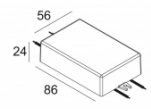

LED POWER SUPPLY 500mA-DC / 22W DIM8
300 90 5120

110-240V / 50-60Hz

Количество светильников: 3->3(3)

[Ссылка на сайт](#) / [Техническое описание](#)