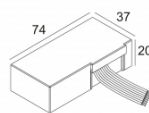

LED POWER CONVERTER 48V-DC to 350 mA-DC / 15W DIM5
300 48 350 ED5

Количество светильников: 3

[Ссылка на сайт / Техническое описание](#)