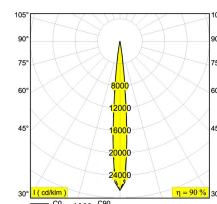

[Ссылка на сайт](#)

Контурная форма/размер:  Ø KIT мм

Глубина встройки: 100 мм

Доступные цвета: ЧЕРНЫЙ (415 312 821 B)

NON ADJUSTABLE

INCL. 1 x LED WHITE 3,3W / CRI>80 / 2700K / 294lm

INCL. 1 x LENS SP-10°

EXCL. LED POWER SUPPLY 1050mA-DC

ON REQUEST : 4000K

Светодиодная Техника: Источник света: 294 lm // 3 W // 90 lm/W  
Светильник: 266 lm // 4 W // 70 lm/W

Класс: III

Вес: 0.2 КГ

Уровень защиты: IP20

Минимальное расстояние: нет данных

Опции: LED POWER SUPPLY 1050mA-DC DIM