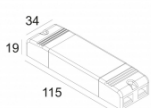

[Ссылка на сайт](#) / [Техническое описание](#)

LED POWER SUPPLY 350mA-DC / 15W
300 90 91

110-240V / 50-60Hz

Количество светильников: 3(2)