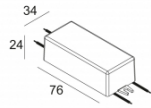

[Ссылка на сайт](#) / [Техническое описание](#)

LED POWER SUPPLY 350mA-DC / 16W DIM8
300 90 312

110-240V / 50-60Hz

Количество светильников: 2->3(3)