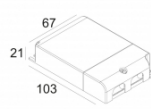

Количество светильников: 3->3(3)

[Ссылка на сайт](#) / [Техническое описание](#)

LED POWER SUPPLY MULTI-POWER
300 90 914

110-240V / 50-60Hz

Количество светильников: 5(5) / 5(5)

[Ссылка на сайт](#) / [Техническое описание](#)