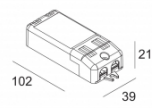

[Ссылка на сайт](#) / [Техническое описание](#)

LED POWER SUPPLY 350mA-DC / 10W DIM8
300 90 110

220-240V / 50-60Hz

Количество светильников: 2->2