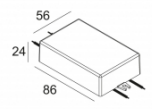

[Ссылка на сайт](#) / [Техническое описание](#)

LED POWER SUPPLY 500mA-DC / 22W DIM8
300 90 5120

110-240V / 50-60Hz

Количество светильников: 3->3(3)