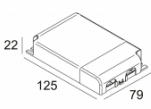

[Ссылка на сайт](#) / [Техническое описание](#)

LED POWER SUPPLY MULTI-POWER
300 90 914

110-240V / 50-60Hz

Количество светильников: 5(5) / 5(5)