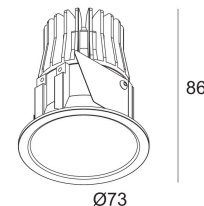

[Ссылка на сайт](#)

Контурная форма/размер: 67 мм

Глубина встройки: 90 мм

Толщина монтажной поверхности: min.5

Доступные цвета: ЧЕРНЫЙ (415 122 832 В)
БЕЛЫЙ (415 122 832 W)
ЗОЛОТО МАТОВЫЙ (415 122 832 ММАТ)