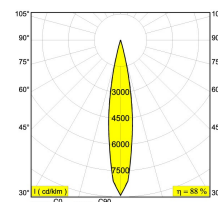

[Ссылка на сайт](#)

Контурная форма/размер: 67 мм

Глубина встройки: 90 мм

Толщина монтажной поверхности: min.5

Доступные цвета: ЧЕРНЫЙ (415 122 832 В)
БЕЛЫЙ (415 122 832 W)
ЗОЛОТО МАТОВЫЙ (415 122 832 ММАТ)