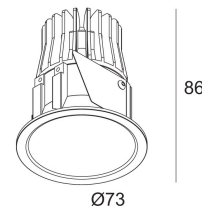

[Ссылка на сайт](#)

Контурная форма/размер: 67 мм

Глубина встройки: 90 мм

Толщина монтажной поверхности: min.5

Доступные цвета: ЧЕРНЫЙ (415 122 831 B)
БЕЛЫЙ (415 122 831 W)
ЗОЛОТО МАТОВЫЙ (415 122 831 ММАТ)

Класс: III

Вес: 0.3 КГ

Уровень защиты: IP20

Минимальное расстояние: нет данных

Опции: LED POWER SUPPLY 1050mA-DC DIM

Аксессуары: MINI REO HONEYCOMB
MINI REO SOFTENING LENS
MINI REO GLASS SBL

Для подробных инструкций по установке обратитесь, пожалуйста, к руководству [415_12x_xxx_HAND.pdf](#)

Ø32

Ø37

| 6

MINI REO GLASS SBL
415 03 05

[Ссылка на сайт](#) / [Техническое описание](#)

Ø32

Ø37

| 6

MINI REO HONEYCOMB
415 03 01

[Ссылка на сайт](#) / [Техническое описание](#)

Ø32

Ø37

| 6

MINI REO SOFTENING LENS
415 03 04

Фото проекта