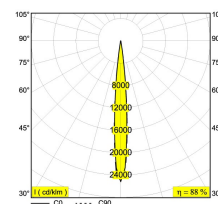

[Ссылка на сайт](#)

Контурная форма/размер: 67 мм

Глубина встройки: 90 мм

Толщина монтажной поверхности: min.5

Доступные цвета: ЧЕРНЫЙ (415 122 831 B)
БЕЛЫЙ (415 122 831 W)
ЗОЛОТО МАТОВЫЙ (415 122 831 ММАТ)