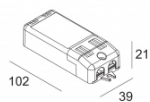

LED POWER SUPPLY 350mA-DC / 10W DIM8
300 90 110

220-240V / 50-60Hz

Количество светильников: 1

[Ссылка на сайт](#) / [Техническое описание](#)