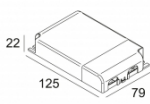

LED POWER SUPPLY MULTI-POWER
300 90 914

110-240V / 50-60Hz

Количество светильников: 3(3) / -

[Ссылка на сайт](#) / [Техническое описание](#)