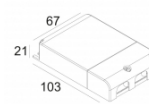

LED POWER SUPPLY MULTI-POWER DIM1
300 90 64

110-240V / 0/50-60Hz

Количество светильников: 2(2) / -

[Ссылка на сайт](#) / [Техническое описание](#)