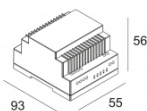

СВЕТОДИОДНЫЕ ИСТОЧНИКИ ПИТАНИЯ

[Ссылка на сайт / Техническое описание](#)

LED POWER CONVERTER 24V-DC TO MULTI CURRENT 48W DIM9
300 90 67

Количество светильников: 2 / -

[Ссылка на сайт / Техническое описание](#)