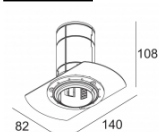

Количество светильников: 5(5) / -

Ссылки по теме

МОНТАЖНЫЕ КОМПЛЕКТЫ

[Ссылка на сайт](#) / [Техническое описание](#)

MOUNTING KIT MIDISPY TRIMLESS
414 90 02

Ссылки по теме

СВЕТОПРЕЛОМЛЯЮЩИЕ УСТРОЙСТВА

[Ссылка на сайт / Техническое описание](#)