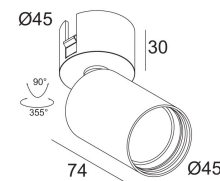

[Ссылка на сайт](#)

Контурная форма/размер: Ø KIT мм

Глубина встройки: 130 мм

Доступные цвета: ЧЕРНЫЙ (414 221 933 B)
БЕЛЫЙ (414 221 933 W)

ADJUSTABLE 0° - 90° / 355°
INCL. 1 x LED WHITE 6,4W / CRI>90 / 3000K / 587lm
INCL. 1 x REFLECTOR WFL-40°
EXCL. LED POWER SUPPLY 350mA-DC

Светодиодная Техника: Источник света: 587 lm // 6 W // 92 lm/W
Светильник: 488 lm // 8 W // 66 lm/W

Класс: III

Вес: 0.3 КГ

Уровень защиты: IP20

Минимальное расстояние: нет данных

Опции: LED POWER SUPPLY 350mA-DC DIM