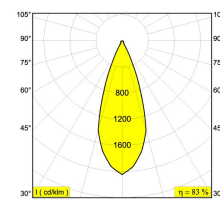

[Ссылка на сайт](#)

Контурная форма/размер: Ø KIT мм

Глубина встройки: 130 мм

Доступные цвета: ЧЕРНЫЙ (414 221 933 B)
БЕЛЫЙ (414 221 933 W)

ADJUSTABLE 0° - 90° / 355°
INCL. 1 x LED WHITE 6,4W / CRI>90 / 3000K / 587lm
INCL. 1 x REFLECTOR WFL-40°
EXCL. LED POWER SUPPLY 350mA-DC