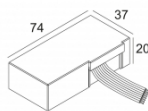

Количество светильников: 2 / -

[Ссылка на сайт / Техническое описание](#)

LED POWER CONVERTER 48V-DC to 350 mA-DC / 15W DIM1
300 48 350 ED1

Количество светильников: 2

[Ссылка на сайт / Техническое описание](#)