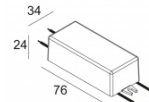

LED POWER SUPPLY 350mA-DC / 16W DIM8
300 90 312

110-240V / 50-60Hz

Количество светильников: 2(2)

[Ссылка на сайт](#) / [Техническое описание](#)