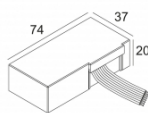

LED POWER CONVERTER 48V-DC to 350 mA-DC / 15W DIM5
300 48 350 ED5

Количество светильников: 2

[Ссылка на сайт / Техническое описание](#)