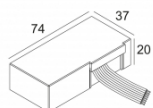

[Ссылка на сайт](#) / [Техническое описание](#)

LED POWER CONVERTER 48V-DC to 350 mA-DC / 15W WDL
300 48 350 WDL

Количество светильников: 2

[Ссылка на сайт](#) / [Техническое описание](#)