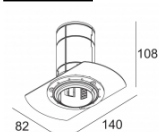

Количество светильников: 5(5) / -

Ссылки по теме

МОНТАЖНЫЕ КОМПЛЕКТЫ

[Ссылка на сайт](#) / [Техническое описание](#)

MOUNTING KIT MIDISPY TRIMLESS
414 90 02

Ссылки по теме

СВЕТОПРЕЛОМЛЯЮЩИЕ УСТРОЙСТВА

[Ссылка на сайт](#) / [Техническое описание](#)