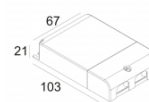

LED POWER SUPPLY MULTI-POWER DIM1
300 90 64

110-240V / 0/50-60Hz

Количество светильников: 2(2) / -

[Ссылка на сайт](#) / [Техническое описание](#)