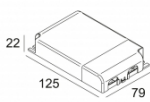

LED POWER SUPPLY MULTI-POWER
300 90 914

110-240V / 50-60Hz

Количество светильников: 3(3) / -

[Ссылка на сайт](#) / [Техническое описание](#)