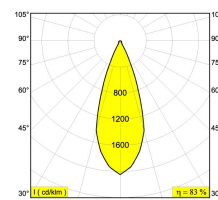

[Ссылка на сайт](#)

Контурная форма/размер: Ø KIT мм

Глубина встройки: 130 мм

Доступные цвета: ЧЕРНЫЙ (414 221 923 B)
БЕЛЫЙ (414 221 923 W)

ADJUSTABLE 0° - 90° / 355°

INCL. 1 x LED WHITE 6,4W / CRI>90 / 2700K / 587lm

INCL. 1 x REFLECTOR WFL-40°

EXCL. LED POWER SUPPLY 350mA-DC

Светодиодная Техника: Источник света: 587 lm // 6 W // 92 lm/W
Светильник: 488 lm // 8 W // 66 lm/W

Класс: III

Вес: 0.3 КГ

Уровень защиты: IP20

Минимальное расстояние: нет данных