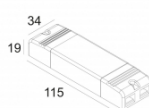

LED POWER SUPPLY 350mA-DC / 15W
300 90 91

110-240V / 50-60Hz

Количество светильников: 2(1)

[Ссылка на сайт](#) / [Техническое описание](#)