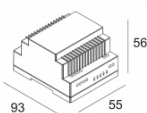

**Многopустотная
железобетонная плита +
штукатурка**

Только с помощью

[MOUNTING KIT MIDISPY TRIMLESS](#)

MIDISPY TRIMLESS 92740
414 221 923

Ссылки по теме

СВЕТОДИОДНЫЕ ИСТОЧНИКИ ПИТАНИЯ

[Ссылка на сайт / Техническое описание](#)