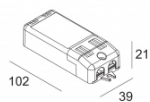

Количество светильников: 2

[Ссылка на сайт](#) / [Техническое описание](#)

LED POWER CONVERTER 48V-DC to 350 mA-DC / 15W WDL
300 48 350 WDL

Количество светильников: 2

[Ссылка на сайт](#) / [Техническое описание](#)