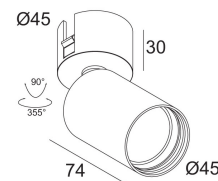

[Ссылка на сайт](#)

Контурная форма/размер: Ø KIT мм

Глубина встройки: 130 мм

Доступные цвета: ЧЕРНЫЙ (414 221 923 B)
БЕЛЫЙ (414 221 923 W)

ADJUSTABLE 0° - 90° / 355°

INCL. 1 x LED WHITE 6,4W / CRI>90 / 2700K / 587lm

INCL. 1 x REFLECTOR WFL-40°

EXCL. LED POWER SUPPLY 350mA-DC

Светодиодная Техника: Источник света: 587 lm // 6 W // 92 lm/W
Светильник: 488 lm // 8 W // 66 lm/W

Класс: III

Вес: 0.3 КГ

Уровень защиты: IP20

Минимальное расстояние: нет данных