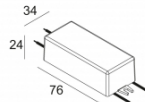

LED POWER SUPPLY 350mA-DC / 16W DIM8
300 90 312

110-240V / 50-60Hz

Количество светильников: 2->3(3)

[Ссылка на сайт](#) / [Техническое описание](#)