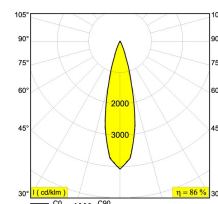

[Ссылка на сайт](#)

Контурная форма/размер: Ø KIT мм

Глубина встройки: 130 мм

Доступные цвета: ЧЕРНЫЙ (414 222 832 B)  
БЕЛЫЙ (414 222 832 W)

ADJUSTABLE 0° - 90° / 355°

INCL. 1 x LED WHITE 4,1W / CRI>80 / 3000K / 420lm