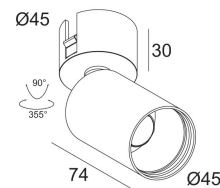

[Ссылка на сайт](#)

Контурная форма/размер: Ø KIT мм

Глубина встройки: 130 мм

Доступные цвета: ЧЕРНЫЙ (414 222 832 B)  
БЕЛЫЙ (414 222 832 W)

ADJUSTABLE 0° - 90° / 355°

INCL. 1 x LED WHITE 4,1W / CRI>80 / 3000K / 420lm