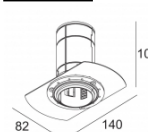

### МОНТАЖНЫЕ КОМПЛЕКТЫ

[Ссылка на сайт](#) / [Техническое описание](#)

MOUNTING KIT MIDISPY TRIMLESS  
414 90 02

Ссылки по теме