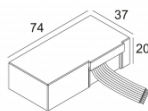

LED POWER CONVERTER 48V-DC to 350 mA-DC / 15W DIM5
300 48 350 ED5

Количество светильников: 3

[Ссылка на сайт / Техническое описание](#)