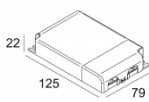

LED POWER SUPPLY MULTI-POWER
300 90 914

110-240V / 50-60Hz

Количество светильников: 5(5) / -

[Ссылка на сайт](#) / [Техническое описание](#)