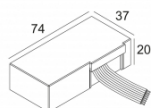

[Ссылка на сайт](#) / [Техническое описание](#)

LED POWER CONVERTER 48V-DC to 350 mA-DC / 15W WDL
300 48 350 WDL

Количество светильников: 3

[Ссылка на сайт](#) / [Техническое описание](#)