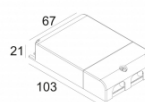

LED POWER SUPPLY MULTI-POWER DIM1
300 90 64

110-240V / 0/50-60Hz

Количество светильников: 4(3) / -

[Ссылка на сайт](#) / [Техническое описание](#)