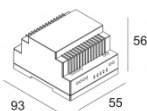

СВЕТОДИОДНЫЕ ИСТОЧНИКИ ПИТАНИЯ

[Ссылка на сайт / Техническое описание](#)

LED POWER CONVERTER 24V-DC TO MULTI CURRENT 48W DIM5
300 90 67

Количество светильников: 3 / -

[Ссылка на сайт / Техническое описание](#)