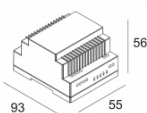

**Многopустотная  
железобетонная плита +  
штукатурка**

Только с помощью

[MOUNTING KIT MIDISPY TRIMLESS](#)

**MIDISPY TRIMLESS 82720**  
414 222 822

Ссылки по теме

**СВЕТОДИОДНЫЕ ИСТОЧНИКИ ПИТАНИЯ**

[Ссылка на сайт / Техническое описание](#)