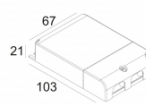

LED POWER SUPPLY MULTI-POWER DIM1
300 90 64

110-240V / 0/50-60Hz

Количество светильников: 4(3) / -

[Ссылка на сайт](#) / [Техническое описание](#)