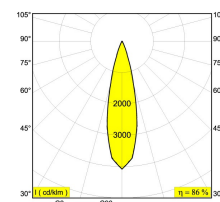

[Ссылка на сайт](#)

Контурная форма/размер: Ø KIT мм

Глубина встройки: 130 мм

Доступные цвета: ЧЕРНЫЙ (414 222 822 B)  
БЕЛЫЙ (414 222 822 W)

ADJUSTABLE 0° - 90° / 355°  
INCL. 1 x LED WHITE 4,1W / CRI>80 / 2700K / 420lm  
INCL. 1 x LENS FL-20°  
EXCL. LED POWER SUPPLY 350mA-DC  
ON REQUEST : 4000K