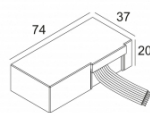

LED POWER CONVERTER 48V-DC to 350 mA-DC / 15W DIM5
300 48 350 ED5

Количество светильников: 3

[Ссылка на сайт / Техническое описание](#)