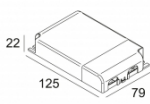

LED POWER SUPPLY MULTI-POWER
300 90 914

110-240V / 50-60Hz

Количество светильников: 5(5) / -

[Ссылка на сайт](#) / [Техническое описание](#)