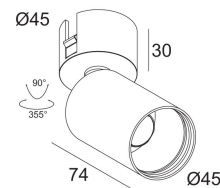

[Ссылка на сайт](#)

Контурная форма/размер: Ø KIT мм

Глубина встройки: 130 мм

Доступные цвета: ЧЕРНЫЙ (414 222 822 B)  
БЕЛЫЙ (414 222 822 W)

ADJUSTABLE 0° - 90° / 355°  
INCL. 1 x LED WHITE 4,1W / CRI>80 / 2700K / 420lm  
INCL. 1 x LENS FL-20°  
EXCL. LED POWER SUPPLY 350mA-DC  
ON REQUEST : 4000K

Светодиодная Техника: Источник света: 420 lm // 4 W // 103 lm/W  
Светильник: 359 lm // 5 W // 76 lm/W

Класс: III

Вес: 0.3 КГ

Уровень защиты: IP20

Минимальное расстояние: нет данных

Опции: LED POWER SUPPLY 350mA-DC DIM