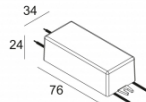

LED POWER SUPPLY 350mA-DC / 16W DIM8
300 90 312

110-240V / 50-60Hz

Количество светильников: 2->3(3)

[Ссылка на сайт](#) / [Техническое описание](#)