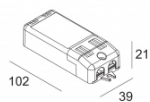

LED POWER SUPPLY 350mA-DC / 10W DIM8
300 90 110

220-240V / 50-60Hz

Количество светильников: 2->2

[Ссылка на сайт](#) / [Техническое описание](#)