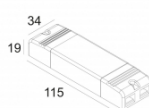

LED POWER SUPPLY 350mA-DC / 15W
300 90 91

110-240V / 50-60Hz

Количество светильников: 3(2)

[Ссылка на сайт](#) / [Техническое описание](#)