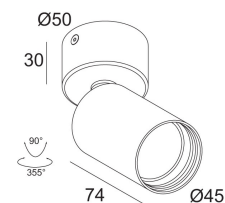

[Ссылка на сайт](#)

Доступные цвета: ЧЕРНЫЙ (414 261 933 В)
БЕЛЫЙ (414 261 933 W)

ADJUSTABLE 0° - 90° / 355°
INCL. 1 x LED WHITE 6,4-9,5W / CRI>90 / 3000K / max.755lm
INCL. 1 x REFLECTOR WFL-40°
EXCL. LED POWER SUPPLY 350-500mA-DC

Светодиодная Техника: Источник света: 755 lm // 9 W // 79 lm/W
Светильник: 628 lm // 11 W // 57 lm/W

Класс: III

Вес: 0.3 КГ

Уровень защиты: IP20

Минимальное расстояние: нет данных

Опции: LED POWER SUPPLY 350 / 500mA-DC DIM
COVERSET R 62-90-100