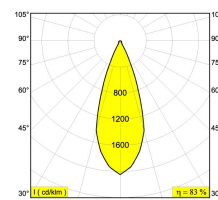

[Ссылка на сайт](#)

Доступные цвета: ЧЕРНЫЙ (414 261 933 В)
БЕЛЫЙ (414 261 933 W)

ADJUSTABLE 0° - 90° / 355°
INCL. 1 x LED WHITE 6,4-9,5W / CRI>90 / 3000K / max.755lm
INCL. 1 x REFLECTOR WFL-40°
EXCL. LED POWER SUPPLY 350-500mA-DC