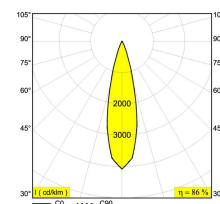

[Ссылка на сайт](#)

Доступные цвета: ЧЕРНЫЙ (414 262 832 В)
БЕЛЫЙ (414 262 832 W)

ADJUSTABLE 0° - 90° / 355°
INCL. 1 x LED WHITE 4,1-6W / CRI>80 / 3000K / max.558lm
INCL. 1 x LENS FL-20°
EXCL. LED POWER SUPPLY 350-500mA-DC
ON REQUEST : 4000K

Светодиодная Техника: Источник света: 558 lm // 6 W // 94 lm/W
Светильник: 478 lm // 7 W // 69 lm/W

Класс: III

Вес: 0.3 КГ
Уровень защиты: IP20
Минимальное расстояние: нет данных

Опции: LED POWER SUPPLY 350 / 500mA-DC DIM
COVERSET R 62-90-100