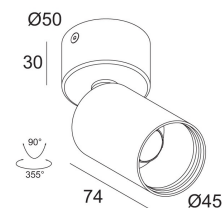

Date

Name

Client

Project Name

Quote#

Type/Quantity

MIDISPY ON 83020

414 262 832

[Ссылка на сайт](#)

Доступные цвета: ЧЕРНЫЙ (414 262 832 В)
БЕЛЫЙ (414 262 832 W)

ADJUSTABLE 0° - 90° / 355°
INCL. 1 x LED WHITE 4,1-6W / CRI>80 / 3000K / max.558lm
INCL. 1 x LENS FL-20°
EXCL. LED POWER SUPPLY 350-500mA-DC
ON REQUEST : 4000K

Светодиодная Техника: Источник света: 558 lm // 6 W // 94 lm/W
Светильник: 478 lm // 7 W // 69 lm/W

Класс: III

Вес: 0.3 КГ
Уровень защиты: IP20
Минимальное расстояние: нет данных

Опции: LED POWER SUPPLY 350 / 500mA-DC DIM
COVERSET R 62-90-100

Требования: MIDISPY TUBE

Для подробных инструкций по установке обратитесь, пожалуйста, к руководству [414_26X_XXX_HAND.pdf](#)