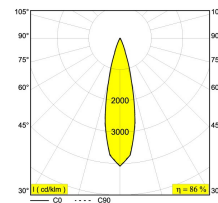

[Ссылка на сайт](#)

Доступные цвета: ЧЕРНЫЙ (414 262 822 ADL B)
БЕЛЫЙ (414 262 822 ADL W)

ADJUSTABLE
INCL. 1 x LED WHITE 6W / CRI>80 / 2700K / 558lm
INCL. 1 x LENS FL-20°
INCL. 1 x 2F 48V ADAPTOR
EXCL. LED POWER SUPPLY 48V-DC
ON REQUEST : 4000K

Светодиодная Техника (источник света) 558 lm // 6 W // 94 lm/W
Светодиодная Техника (светильник) 478 lm // 7 W // 69 lm/W

48V-DC

Вес: 0.6 КГ
Уровень защиты: IP20
Минимальное расстояние: нет данных

Опции LED POWER SUPPLY 48V-DC