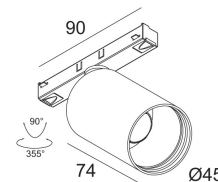

Date

Name

Client

Project Name

Quote#

Type/Quantity

MIDISPY ON 82720 ADL

414 262 822 ADL

[Ссылка на сайт](#)

Доступные цвета: ЧЕРНЫЙ (414 262 822 ADL B)
БЕЛЫЙ (414 262 822 ADL W)

ADJUSTABLE
INCL. 1 x LED WHITE 6W / CRI>80 / 2700K / 558lm
INCL. 1 x LENS FL-20°
INCL. 1 x 2F 48V ADAPTOR
EXCL. LED POWER SUPPLY 48V-DC
ON REQUEST : 4000K

Светодиодная Техника (источник света) 558 lm // 6 W // 94 lm/W
Светодиодная Техника (светильник) 478 lm // 7 W // 69 lm/W

48V-DC

Вес: 0.6 КГ
Уровень защиты: IP20
Минимальное расстояние: нет данных

Опции LED POWER SUPPLY 48V-DC

Класс III

Требования: MIDISPY TUBE
TRACK 2F

Для подробных инструкций по установке обратитесь, пожалуйста, к руководству [414_26X_XXX_ADL_HAND.pdf](#)