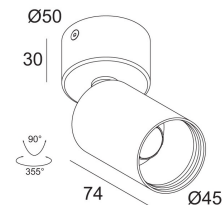

Date

Name

Client

Project Name

Quote#

Type/Quantity

MIDISPY ON 82720

414 262 822

[Ссылка на сайт](#)

Доступные цвета: ЧЕРНЫЙ (414 262 822 В)
БЕЛЫЙ (414 262 822 W)

ADJUSTABLE 0° - 90° / 355°
INCL. 1 x LED WHITE 4,1-6W / CRI>80 / 2700K / max.558lm
INCL. 1 x LENS FL-20°
EXCL. LED POWER SUPPLY 350-500mA-DC
ON REQUEST : 4000K

Светодиодная Техника: Источник света: 558 lm // 6 W // 94 lm/W
Светильник: 478 lm // 7 W // 69 lm/W

Класс: III

Вес: 0.3 КГ
Уровень защиты: IP20
Минимальное расстояние: нет данных

Опции: LED POWER SUPPLY 350 / 500mA-DC DIM
COVERSET R 62-90-100

Требования: MIDISPY TUBE

Для подробных инструкций по установке обратитесь, пожалуйста, к руководству [414_26X_XXX_HAND.pdf](#)