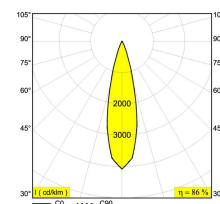

[Ссылка на сайт](#)

Доступные цвета: ЧЕРНЫЙ (414 262 822 В)
БЕЛЫЙ (414 262 822 W)

ADJUSTABLE 0° - 90° / 355°
INCL. 1 x LED WHITE 4,1-6W / CRI>80 / 2700K / max.558lm
INCL. 1 x LENS FL-20°
EXCL. LED POWER SUPPLY 350-500mA-DC
ON REQUEST : 4000K

Светодиодная Техника: Источник света: 558 lm // 6 W // 94 lm/W
Светильник: 478 lm // 7 W // 69 lm/W

Класс: III

Вес: 0.3 КГ
Уровень защиты: IP20
Минимальное расстояние: нет данных

Опции: LED POWER SUPPLY 350 / 500mA-DC DIM
COVERSET R 62-90-100