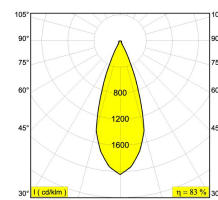

Date

Name

Client

Project Name

Quote#

Type/Quantity

MIDISPY ON 3 93040 DIM8

414 259 3933 ED8

[Ссылка на сайт](#)

Доступные цвета: ЧЕРНЫЙ (414 259 3933 ED8 B)
БЕЛЫЙ (414 259 3933 ED8 W)

ADJUSTABLE 0° - 90° / 355°
INCL.3 x LED WHITE 9,5W / CRI>90 / 3000K / 755lm
INCL.3 x REFLECTOR WFL-40°
INCL.DIMMABLE LED POWER SUPPLY 500mA-DC
MAINS DIMMING - TRAILING EDGE

Светодиодная Техника: Источник света: 2265 lm // 28 W // 79 lm/W
Светильник: 1883 lm // 33 W // 57 lm/W

220-240V / 50-60Hz

Класс: II

Вес: 1.5 КГ
Уровень защиты: IP20
Минимальное расстояние: нет данных

Требования: MIDISPY TUBE

Для подробных инструкций по установке обратитесь, пожалуйста, к руководству [414_259_3933_ED8_HAND.pdf](#)