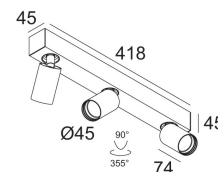

[Ссылка на сайт](#)

Доступные цвета: ЧЕРНЫЙ (414 259 3933 ED8 B)  
БЕЛЫЙ (414 259 3933 ED8 W)

ADJUSTABLE 0° - 90° / 355°  
INCL.3 x LED WHITE 9,5W / CRI>90 / 3000K / 755lm  
INCL.3 x REFLECTOR WFL-40°  
INCL.DIMMABLE LED POWER SUPPLY 500mA-DC  
MAINS DIMMING - TRAILING EDGE

Светодиодная Техника: Источник света: 2265 lm // 28 W // 79 lm/W  
Светильник: 1883 lm // 33 W // 57 lm/W

220-240V / 50-60Hz

Класс: II

Вес: 1.5 КГ  
Уровень защиты: IP20  
Минимальное расстояние: нет данных

Требования: MIDISPY TUBE

Для подробных инструкций по установке обратитесь, пожалуйста, к руководству [414\\_259\\_3933\\_ED8\\_HAND.pdf](#)

MIDISPY ON 3 93040 DIM8  
414 259 3933 ED8

Ссылки по теме  
СВЕТОПРЕЛОМЛЯЮЩИЕ УСТРОЙСТВА

[Ссылка на сайт / Техническое описание](#)

MIDISPY TUBE  
414 03 00