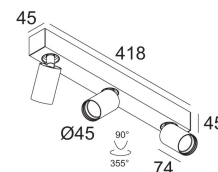

[Ссылка на сайт](#)

Доступные цвета: ЧЕРНЫЙ (414 259 3923 ED8 B)  
БЕЛЫЙ (414 259 3923 ED8 W)

ADJUSTABLE 0° - 90° / 355°  
INCL.3 x LED WHITE 9,5W / CRI>90 / 2700K / 755lm  
INCL.3 x REFLECTOR WFL-40°  
INCL.DIMMABLE LED POWER SUPPLY 500mA-DC  
MAINS DIMMING - TRAILING EDGE

Светодиодная Техника: Источник света: 2265 lm // 28 W // 79 lm/W  
Светильник: 1883 lm // 33 W // 57 lm/W

220-240V / 50-60Hz

Класс: II

Вес: 1.5 КГ  
Уровень защиты: IP20  
Минимальное расстояние: нет данных

[Ссылка на сайт / Техническое описание](#)

MIDISPY TUBE  
414 03 00