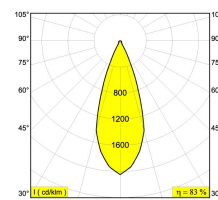

[Ссылка на сайт](#)

Доступные цвета: ЧЕРНЫЙ (414 259 2933 ED8 B)
БЕЛЫЙ (414 259 2933 ED8 W)

ADJUSTABLE 0° - 90° / 355°
INCL.2 x LED WHITE 9,5W / CRI>90 / 3000K / 755lm
INCL.2 x REFLECTOR WFL-40°
INCL.DIMMABLE LED POWER SUPPLY 500mA-DC
MAINS DIMMING - TRAILING EDGE