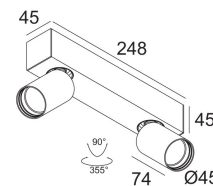

[Ссылка на сайт](#)

Доступные цвета: ЧЕРНЫЙ (414 259 2933 ED8 B)
БЕЛЫЙ (414 259 2933 ED8 W)

ADJUSTABLE 0° - 90° / 355°
INCL.2 x LED WHITE 9,5W / CRI>90 / 3000K / 755lm
INCL.2 x REFLECTOR WFL-40°
INCL.DIMMABLE LED POWER SUPPLY 500mA-DC
MAINS DIMMING - TRAILING EDGE

Светодиодная Техника: Источник света: 1510 lm // 19 W // 79 lm/W
Светильник: 1255 lm // 22 W // 57 lm/W

220-240V / 50-60Hz

Класс: I

Вес: 1 КГ
Уровень защиты: IP20
Минимальное расстояние: нет данных

Требования: MIDISPY TUBE