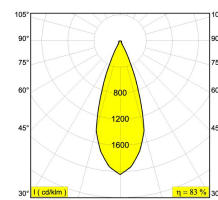

[Ссылка на сайт](#)

Доступные цвета: ЧЕРНЫЙ (414 259 2923 ED8 B)
БЕЛЫЙ (414 259 2923 ED8 W)

ADJUSTABLE 0° - 90° / 355°
INCL.2 x LED WHITE 9,5W / CRI>90 / 2700K / 755lm
INCL.2 x REFLECTOR WFL-40°
INCL.DIMMABLE LED POWER SUPPLY 500mA-DC
MAINS DIMMING - TRAILING EDGE