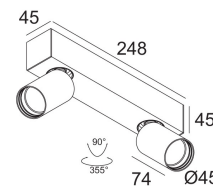

[Ссылка на сайт](#)

Доступные цвета: ЧЕРНЫЙ (414 259 2923 ED8 B)
БЕЛЫЙ (414 259 2923 ED8 W)

ADJUSTABLE 0° - 90° / 355°
INCL.2 x LED WHITE 9,5W / CRI>90 / 2700K / 755lm
INCL.2 x REFLECTOR WFL-40°
INCL.DIMMABLE LED POWER SUPPLY 500mA-DC
MAINS DIMMING - TRAILING EDGE

Светодиодная Техника: Источник света: 1510 lm // 19 W // 79 lm/W
Светильник: 1255 lm // 22 W // 57 lm/W

220-240V / 50-60Hz

Класс: I

Вес: 1 КГ
Уровень защиты: IP20
Минимальное расстояние: нет данных

Требования: MIDISPY TUBE