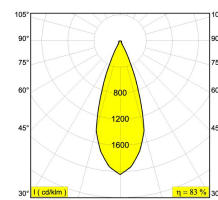

Date

Name

Client

Project Name

Quote#

Type/Quantity

MIDISPY ON 1 93040 DIM8

414 259 1933 ED8

[Ссылка на сайт](#)

Доступные цвета: ЧЕРНЫЙ (414 259 1933 ED8 B)
БЕЛЫЙ (414 259 1933 ED8 W)

ADJUSTABLE 0° - 90° / 355°
INCL. 1 x LED WHITE 9,5W / CRI>90 / 3000K / 755lm
INCL. 1 x REFLECTOR WFL-40°
INCL. DIMMABLE LED POWER SUPPLY 500mA-DC
MAINS DIMMING - TRAILING EDGE

Светодиодная Техника: Источник света: 755 lm // 9 W // 79 lm/W
Светильник: 628 lm // 11 W // 57 lm/W

220-240V / 50-60Hz

Класс: II

Вес: 0.7 КГ
Уровень защиты: IP20
Минимальное расстояние: нет данных

Требования: MIDISPY TUBE

Для подробных инструкций по установке обратитесь, пожалуйста, к руководству [414_259_1933_HAND.pdf](#)