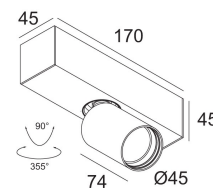

[Ссылка на сайт](#)

Доступные цвета: ЧЕРНЫЙ (414 259 1933 ED8 B)  
БЕЛЫЙ (414 259 1933 ED8 W)

ADJUSTABLE 0° - 90° / 355°  
INCL. 1 x LED WHITE 9,5W / CRI>90 / 3000K / 755lm  
INCL. 1 x REFLECTOR WFL-40°  
INCL. DIMMABLE LED POWER SUPPLY 500mA-DC  
MAINS DIMMING - TRAILING EDGE

Светодиодная Техника: Источник света: 755 lm // 9 W // 79 lm/W  
Светильник: 628 lm // 11 W // 57 lm/W

220-240V / 50-60Hz

Класс: II

Вес: 0.7 КГ  
Уровень защиты: IP20  
Минимальное расстояние: нет данных

[Ссылка на сайт / Техническое описание](#)

MIDISPY TUBE  
414 03 00