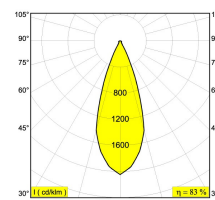

Date

Name

Client

Project Name

Quote#

Type/Quantity

MIDISPY ON 1 92740 DIM8

414 259 1923 ED8

[Ссылка на сайт](#)

Доступные цвета: ЧЕРНЫЙ (414 259 1923 ED8 B)
БЕЛЫЙ (414 259 1923 ED8 W)

ADJUSTABLE 0° - 90° / 355°
INCL. 1 x LED WHITE 9,5W / CRI>90 / 2700K / 755lm
INCL. 1 x REFLECTOR WFL-40°
INCL. DIMMABLE LED POWER SUPPLY 500mA-DC
MAINS DIMMING - TRAILING EDGE

Светодиодная Техника: Источник света: 755 lm // 9 W // 79 lm/W
Светильник: 628 lm // 11 W // 57 lm/W

220-240V / 50-60Hz

Класс: II

Вес: 0.7 КГ
Уровень защиты: IP20
Минимальное расстояние: нет данных

Требования: MIDISPY TUBE

Для подробных инструкций по установке обратитесь, пожалуйста, к руководству [414_259_1923_HAND.pdf](#)