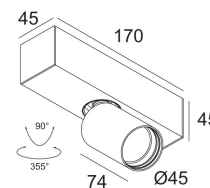

[Ссылка на сайт](#)

Доступные цвета: ЧЕРНЫЙ (414 259 1923 ED8 B)
БЕЛЫЙ (414 259 1923 ED8 W)

ADJUSTABLE 0° - 90° / 355°
INCL. 1 x LED WHITE 9,5W / CRI>90 / 2700K / 755lm
INCL. 1 x REFLECTOR WFL-40°
INCL. DIMMABLE LED POWER SUPPLY 500mA-DC
MAINS DIMMING - TRAILING EDGE

Светодиодная Техника: Источник света: 755 lm // 9 W // 79 lm/W
Светильник: 628 lm // 11 W // 57 lm/W

220-240V / 50-60Hz

Класс: II

Вес: 0.7 КГ
Уровень защиты: IP20
Минимальное расстояние: нет данных

Требования: MIDISPY TUBE